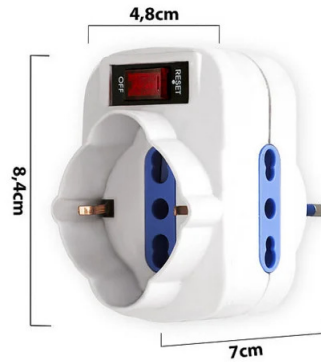

PACKING	INNER	MASTER
 / 	 pcs	 pcs
	25	200

TECHNISCHE DATEN

Name	ADAPT-IT-101
Stromversorgung	220V AC
Stromversorgung vorgesehen	NO
Schalter	YES
Stecker	Type Italy tripolar 10A
Hauptsteckdose	2 x Type Italy tripolar 16A/10A + shuko bipasso
Anzahl der Steckdosen	3
Maximale Belastung	1500W
Farbe	WHITE
Material	PLASTIC - PC
Garantie	2 YEARS
Breite (mm)	160
Tiefe (mm)	120
Höhe (mm)	50
Nettogewicht (Kg)	0.060

BESCHREIBUNG

Dreifachsteckdose mit Schalter und Überlastschutz. Adapter von Schuko- oder großem 16-A-Stecker auf kleinen 10-A-Stecker. Weißer, drehbarer Stecker. 1 Steckdose für italienische Stecker (10/16A Doppelpol) und Schuko (deutsch). 2 Steckdosen für italienische Stecker (10/16a Doppelsteckdose). 1 kleiner Stecker 10A. Sicher und CE-zertifiziert: Beleuchteter Ein-/Ausschalter, max. Leistung: 1500 W, Steckdosen mit Schutzkontakt. Alle Steckdosen sind mit einer Kindersicherung ausgestattet, die das Einführen von Fremdkörpern in die Steckdose verhindert.