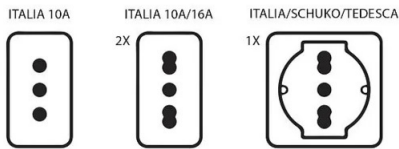

COMPATIBILITA'