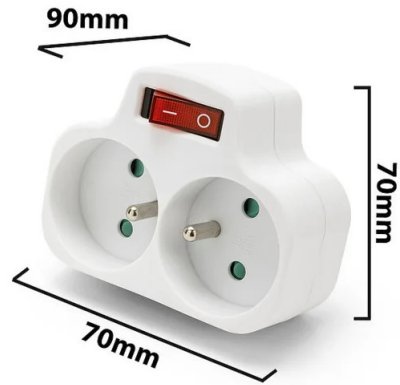

## TECHNISCHE DATEN

Stromversorgung	220V AC
Schalter	YES
Stecker	French type 2P+T
Hauptsteckdose	French type 2P+T
Anzahl der Steckdosen	2
Schutz der Kinder	CHILDREN PROTECION
Herkunftsland	CHINA
NF	NF
Garantie	2 YEARS
Breite (mm)	70
Tiefe (mm)	90
Höhe (mm)	70
Nettogewicht (Kg)	0.075

## BESCHREIBUNG

Französische Steckdosenleiste mit 2 Eingängen 2P+T 16A mit Schalter. Zwei geerdete 16-A-Steckdosen. Beleuchteter Schalter. 16-A-Stecker. Diese 2-Wege-Steckdosenleiste mit Schalter ermöglicht es Ihnen, den Stromverbrauch zu reduzieren, da Ihre Geräte nicht mehr eingeschaltet werden. Mit Kinderschutz: mehr Sicherheit. Ideal für alle Ihre täglichen Anschlüsse. Maximale Leistung: 3680 W.

## LOGISTIKDATEN

Art der Verpackung	Bulk
Länge der Packung (mm)	90
Breite der Packung (mm)	70
Höhe der Packung (mm)	70
Gewicht des verpackten Produkts (kg)	0.075
Menge im Inneren	10
ITF INNER	18003910109503
Menge im Master	100
ITF-MEISTER	28003910109500
INTRASTAT-Code	85366190
ÖKOLOGISCHE TARIFE 2025	MELEP000000
Herkunftsland	CHINA