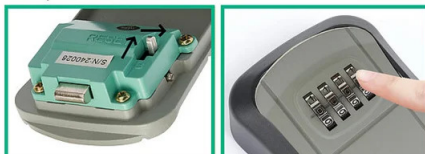

BESCHREIBUNG

Unser Tresor für den Außenbereich lässt sich sicher an der Wand, in der Nähe Ihrer Tür oder an einem beliebigen anderen Ort montieren. Er verfügt über ein robustes 4-stelliges Zahlenschloss, mit dem jeder, dem Sie den Code geben, Ihre Schlüssel abrufen kann. Der Schlüsselsafe bietet Platz für mehrere Schlüssel (Haus-, Auto-, Briefkasten-, B&B-Schlüssel usw.). Innenmaße: 55 x 75 x 30 mm. Außenmaße: 80 x 94 x 36 mm. Dieser wandmontierte Schlüsselsafe aus Stahllegierung ist äußerst stoßfest und widerstandsfähig gegen Öffnungsversuche (Hammer, Sägen, Hebel etc.) sowie wetterfest. Er eignet sich ideal zur Aufbewahrung eines Ersatzschlüssels für Ihr Haus oder Auto. Auch für Notfallschlüssel in Ihrer Pension, für Ihre Reinigungskraft usw. ist er bestens geeignet. Wasserdicht und wetterfest: Die Oberfläche des Safes ist wasserdicht, korrosionsbeständig und wetterfest. Einfache Installation: Der Tresor wird mit einer verständlichen Anleitung und einem kompletten Montagesatz geliefert. 4-stellige Zahlenkombination zurücksetzen: Sie können Ihr Passwort jederzeit ändern, aber verriegeln Sie die Tresortür erst, nachdem Sie die Kombination getestet haben!

2. Push the RESET lever to B

3. Set your favorite combination and push the lever to A

4. Close key lock box and try your new combination

SICUREZZA / SAFETY