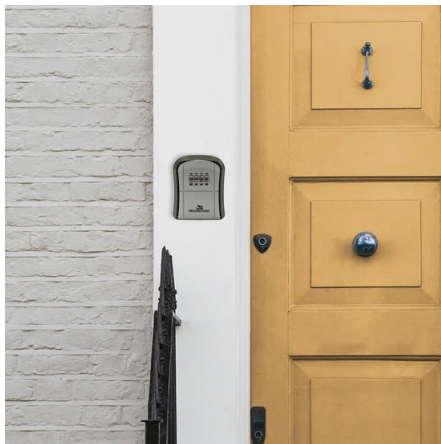

PERFETTO PER / PERFECT FOR:

COME IMPOSTARE IL CODICE / HOW TO SET THE CODE

1. Dial the original code 0000 to open the key lock box

2. Push the RESET lever to B

3. Set your favorite combination and push the lever to A

4. Close key lock box and try your new combination

SICUREZZA / SAFETY