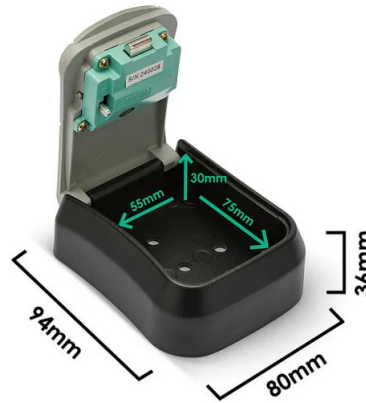

PERFETTO PER / PERFECT FOR: