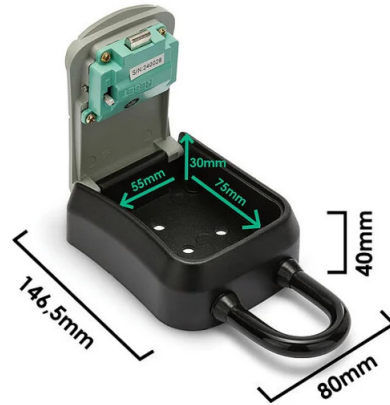

PERFETTO PER / PERFECT FOR:

COME IMPOSTARE IL CODICE / HOW TO SET THE CODE