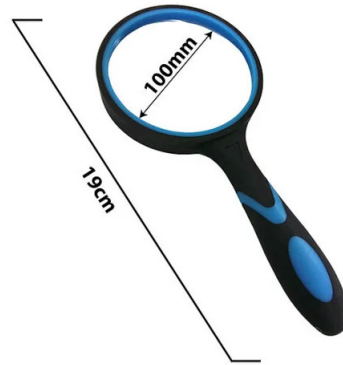

Jumbo lens

6X

12 pcs
DISPLAY

PACKING 	INNER  pcs	MASTER  pcs
Display	12	48

TECHNISCHE DATEN

Name	ENOLA
Funktionen	6X
Verkauft im Display	12 PCES
Herkunftsland	CHINA
Material	PLASTIC - OTHER
Garantie	2 YEARS
Breite (mm)	190
Tiefe (mm)	110
Höhe (mm)	20
Nettogewicht (Kg)	0.215

BESCHREIBUNG

【Großes Objektiv, weites Sichtfeld】 Das 100-mm-Riesenobjektiv bietet ein breiteres Sichtfeld als herkömmliche Objektive, sodass Sie mehr Inhalte sehen und die Augenbelastung reduzieren können. 【6-facher HD-Zoom】 Echte 6-fache Vergrößerung, dicke und klare Linse aus optischem Glas, hohe Präzision, verschleiß- und kratzfest. Exzellente Bildqualität ohne Verzerrungen. 【Rutschfester Gummigriff】 Der Griff besteht aus rutschfestem Gummi: Er fühlt sich angenehm weich und komfortabel an. Zudem ist die Linse optimal ausbalanciert, um Ermüdungserscheinungen im Handgelenk vorzubeugen. 【Robuste Konstruktion】 Die verstärkte Konstruktion gewährleistet hervorragende Stabilität der Linse: Sie wackelt oder verrutscht nicht. Der Gummirahmen schützt die Glaslinse vor Beschädigungen. 【Ideale Vergrößerung】 Geeignet zum Betrachten von Büchern, Zeitungen und Landkarten, Schmuck und Kunsthandwerk. Perfekt zum Überprüfen von Geräten und Reparieren von Uhren. Auch ideal zum Campen, Wandern und für alle anderen Outdoor-Aktivitäten.

LOGISTIKDATEN

Art der Verpackung	Display
Länge der Packung (mm)	205
Breite der Packung (mm)	270
Höhe der Packung (mm)	245
Gewicht des verpackten Produkts (kg)	0.248
Innere Länge (cm)	27
Menge im Inneren	12
Bruttogewicht innen (kg)	2.970
ITF INNER	18003910113463
Master-Länge (cm)	43
Meisterhöhe (cm)	50
Menge im Master	48
Master Bruttogewicht (kg)	12.700
ITF-MEISTER	28003910113460
Wie viele Stücke auf einer 80x120 Palette (pz)	864

LOGISTIKDATEN

INTRASTAT-Code	90138080
ÖKOLOGISCHE TARIFE 2025	N/A
Herkunftsland	CHINA

Curvature optical lens
Double layer anti-collision frame