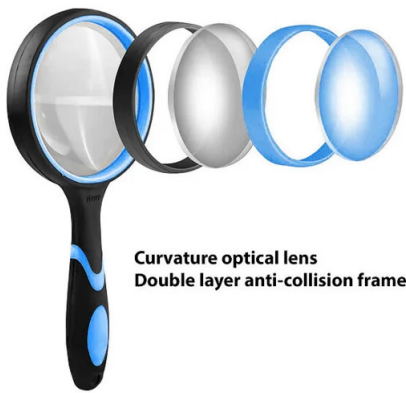

Curvature optical lens
Double layer anti-collision frame