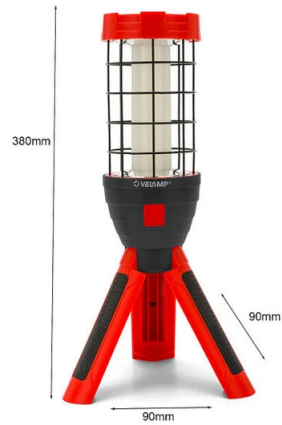

**800
LUMEN**

HOW TO RECHARGE?