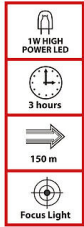

1W
100 LUMEN

PACKING	INNER	MASTER
/	pcs	pcs
Colour box	6	24

TECHNISCHE DATEN

Name	MARTY
Stromversorgung	RECHARGEABLE BATTERIES
Stromversorgung vorgesehen	NO
Wie viele Batterien werden verwendet?	1
Akku-Typ	18650
Stack-Technologie	LITHIUM-ION
Nennspannung (V)	3.7
Kapazität der Batterie (mAh)	800
Mitgelieferte Batterien	INCLUDED
Leistungsakku (Wh)	2.96
Batteriekategorie	9
Aufladezeit (h)	6
Maximale Autonomie (h)	3
Lichtquelle	HIGH POWER LED
Leistung der Beleuchtung (W)	1
Lumen	100
Umfang (m)	150
Lichtstrahl	FOCUS
LED-Lebensdauer (Stunden)	30000
Schalter	YES
Funktionen	ON / OFF
IP-Schutz	IP43
Isolationsklasse	III
Dimmbarkeit	NO
Farbe	BLACK
Material	PLASTIC - ABS
Normen	UN3481
Garantie	2 YEARS
Breite (mm)	190
Tiefe (mm)	110
Höhe (mm)	150
Nettogewicht (Kg)	0.286

LOGISTIKDATEN

Art der Verpackung	Colour box
Länge der Packung (mm)	115
Breite der Packung (mm)	190
Höhe der Packung (mm)	155
Gewicht des verpackten Produkts (kg)	0.401
Innere Breite (cm)	50
Innere Länge (cm)	47
Innere Höhe (cm)	38
Menge im Inneren	6
Bruttogewicht innen (kg)	2.800
ITF INNER	18003910140193
Master-Länge (cm)	50
Masterbreite (cm)	50
Meisterhöhe (cm)	40
Menge im Master	24
Master Bruttogewicht (kg)	11.000
ITF-MEISTER	28003910140190
Wie viele Stücke auf einer 80x120 Palette (pz)	288
INTRASTAT-Code	85131000
DEEE	0.08