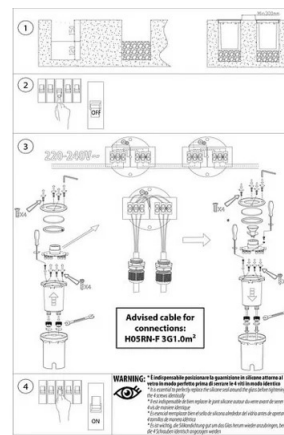

BESCHREIBUNG

Robuster, runder Einbaustrahler für GU10-Leuchtmittel. Das stabile Gestell besteht aus Edelstahl (INOX 316) und bruchsaurem Glas. Er ist UV-beständig, stoßfest, schmutzabweisend und wasserdicht (IP64), rostfrei und korrosionsbeständig und trägt bis zu 1000 kg. Belastbarkeit bis zu 1.000 kg (basierend auf einer Betonkonstruktion) – Schutzart IP64 – Staub- und spritzwassergeschützt – Schutz gegen Stöße und Wasser. Umgebungstemperatur: -20 °C bis +50 °C. Material: Edelstahl 316 und Sicherheitsglasabdeckung – Unterputzdose aus robustem Kunststoff. Kabellänge: 25 cm. Abmessungen – Deckel Ø 100 mm, Einbautiefe 140 mm, Einbaudurchmesser Ø 93 mm, Höhe 3 mm – Direkter Anschluss an 230 V/50 Hz ohne zusätzlichen Transformator. Öffnung: Durchmesser 90 mm. Hinweis: Das Produkt wird mit einer GU10-Fassung, aber ohne Leuchtmittel geliefert. Sie können ein GU10-LED-Leuchtmittel Ihrer Wahl (max. 10 W) verwenden.

LOGISTIKDATEN

Art der Verpackung	Colour Box
Länge der Packung (mm)	100
Breite der Packung (mm)	110
Höhe der Packung (mm)	120
Gewicht des verpackten Produkts (kg)	0.344

LOGISTIKDATEN

Innere Breite (cm)	25
Innere Länge (cm)	23
Innere Höhe (cm)	14
Menge im Inneren	4
Bruttogewicht innen (kg)	1.500
ITF INNER	18003910108223
Master-Länge (cm)	26
Masterbreite (cm)	25
Meisterhöhe (cm)	45
Menge im Master	12
Master Bruttogewicht (kg)	4.700
ITF-MEISTER	28003910108220
Wie viele Stücke auf einer 80x120 Palette (pz)	432
INTRASTAT-Code	94054210
DEEE	0.06
ÖKOLOGISCHE TARIFE 2025	MLUMI020000
Herkunftsland	CHINA

BULB NOT INCLUDED

max. 54 mm

FORI CON PRESSACAVO PER COLLEGAMENTO IN SERIE
HOLES WITH CABLE GLAND FOR SERIAL CONNECTION