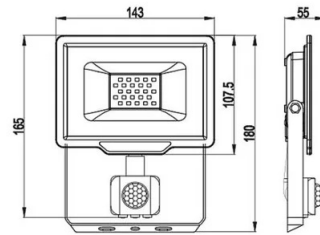

PACKING	INNER	MASTER
/	pcs	pcs
Colour Box	6	24

TECHNISCHE DATEN

Stromversorgung	220V AC
Stromversorgung vorgesehen	YES
Art der bereitgestellten Energieversorgung	INTERNAL DRIVER
Lichtquelle	2835 SMD LED
Leistung der Beleuchtung (W)	20
Elektrizitätsverbrauch (W)	20
Lumen	1600
IRC	>80
Lichtstrahl	DIFFUSE
Abstrahlwinkel (°)	100°
Erfassungswinkel (°)	120°
Betriebszeit des Detektors	10 SEC TO 8 MN
LED-Lebensdauer (Stunden)	25.000
Material	ALUMINIUM
Anzahl der Ein-Aus-Zyklen	15000
Länge des Stromkabels (cm)	15
Kabelabschnitt	H05VV-F 3G1.0mm2
Schalter	NO
IP-Schutz	IP44
Isolationsklasse	I
Energieklasse	F
Helle Farbe	4000K
Dimmbarkeit	NOT DIMMABLE
Inklusive Lampe	(INCLUDED)
Energie-Label	https://www.velamp.com/energylabels2021/IS748-5-4000K.jpg
Code eprel	691971
Link db eprel	http://eprel.ec.europa.eu/qr/691971
Garantie	2 YEARS
Breite (mm)	140
Tiefe (mm)	60
Höhe (mm)	120
Nettogewicht (Kg)	0.315
Datenblatt eprel	https://eprel.ec.europa.eu/fiches/lightsources/Fiche_691971_DE.pdf

LOGISTIKDATEN

Art der Verpackung	Colour Box
Länge der Packung (mm)	80
Breite der Packung (mm)	140
Höhe der Packung (mm)	150
Gewicht des verpackten Produkts (kg)	9.650
Innere Breite (cm)	32
Innere Länge (cm)	26
Innere Höhe (cm)	31
Menge im Inneren	6
Bruttogewicht innen (kg)	2.500
ITF INNER	18003910106960
Master-Länge (cm)	53
Masterbreite (cm)	32
Meisterhöhe (cm)	32
Menge im Master	24
Master Bruttogewicht (kg)	9.650
ITF-MEISTER	28003910106967
Wie viele Stücke auf einer 80x120 Palette (pz)	480
INTRASTAT-Code	94054110
DEEE	0.06
ÖKOLOGISCHE TARIFE 2025	MLUMI020000
Herkunftsland	CHINA