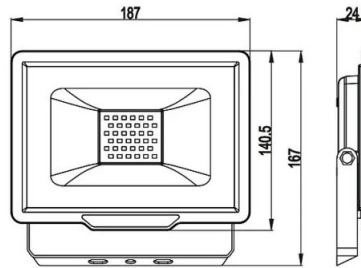

## BESCHREIBUNG

**Hohe Helligkeit:** Dank der Verwendung hochwertiger, hocheffizienter SMD 2835 LEDs ist dieser Scheinwerfer besonders hell und langlebig. 2400 Lumen und 30 W: Er ersetzt eine herkömmliche 250-W-Glühbirne und spart Ihnen über 85 % Ihrer Stromkosten. IP65 Wasserdicht: Der Fluter besteht aus Aluminiumdruckguss und gehärtetem Glas, ist IP65 wasserdicht, rostbeständig und mit einem hochwertigen elektrostatischen Material oberflächenbehandelt. Er kann daher in Innen- und Außenbeleuchtungsprojekten vielseitig eingesetzt werden. Perfektes Design: Aluminiumgehäuse mit Diffusor aus gehärtetem Glas für hervorragende Lichtdurchlässigkeit. Hochwertiges Aluminium macht die Lampe besonders langlebig. Der Reflektor aus Nanometer-Material ist sicher und robust. Zudem ist die Lichtstreuung 1,4-mal höher als bei herkömmlichen LED-Scheinwerfern. Gute Wärmeableitung: Das ultradünne Design und die Verwendung von LEDs mit hoher Eigenerwärmung (2835) gewährleisten eine optimale Wärmeableitung. Dadurch kann der Scheinwerfer seine Temperatur schnell senken, was eine lange Lebensdauer und Sicherheit im Gebrauch gewährleistet. Vielseitig: Dank des um 360 Grad verstellbaren Winkels kann die Projektion an Decke, Wand oder Boden montiert werden. Nach der Installation lässt sich der Projektionswinkel beliebig einstellen. Geeignet für den Außenbereich, z. B. für Gärten, Höfe, Plätze und Piers.

## LOGISTIKDATEN

Art der Verpackung	Colour Box
Länge der Packung (mm)	40
Breite der Packung (mm)	160
Höhe der Packung (mm)	150
Gewicht des verpackten Produkts (kg)	14.140
Innere Breite (cm)	22
Innere Länge (cm)	19
Innere Höhe (cm)	22
Menge im Inneren	8
Bruttogewicht innen (kg)	3.530
ITF INNER	18003910107035
Master-Länge (cm)	37
Masterbreite (cm)	22
Meisterhöhe (cm)	45
Menge im Master	32
Master Bruttogewicht (kg)	14.140
ITF-MEISTER	28003910107032
INTRASTAT-Code	94054110
DEEE	0.06
ÖKOLOGISCHE TARIFE 2025	MLUMI020000
Herkunftsland	CHINA