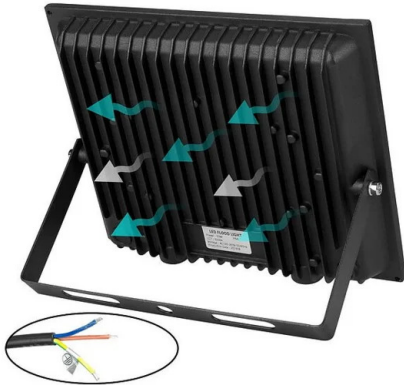

advanced radiator, safe to use
25000 hours of service life