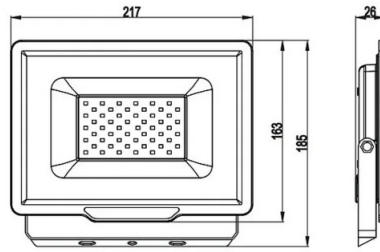

## BESCHREIBUNG

**Hohe Helligkeit:** Dank der Verwendung hochwertiger, hocheffizienter SMD 2835 LEDs ist dieser Scheinwerfer besonders hell und langlebig. 4000 Lumen und 50 W: Er ersetzt eine herkömmliche 400-W-Glühbirne und spart Ihnen über 85 % Ihrer Stromkosten. IP65 Wasserdicht: Der Fluter besteht aus Aluminiumdruckguss und gehärtetem Glas, ist IP65 wasserdicht, rostbeständig und mit einem hochwertigen elektrostatischen Material oberflächenbehandelt. Er kann daher in Innen- und Außenbeleuchtungsprojekten vielseitig eingesetzt werden. Perfektes Design: Aluminiumgehäuse mit Diffusor aus gehärtetem Glas für hervorragende Lichtdurchlässigkeit. Hochwertiges Aluminium macht die Lampe besonders langlebig. Der Reflektor aus Nanometer-Material ist sicher und robust. Zudem ist die Lichtstreuung 1,4-mal höher als bei herkömmlichen LED-Scheinwerfern. Gute Wärmeableitung: Das ultradünne Design und die Verwendung von LEDs mit hoher Eigenerwärmung (2835) gewährleisten eine optimale Wärmeableitung. Dadurch kann der Scheinwerfer seine Temperatur schnell senken, was eine lange Lebensdauer und Sicherheit im Gebrauch gewährleistet. Vielseitig: Dank des um 360 Grad verstellbaren Winkels kann die Projektion an Decke, Wand oder Boden montiert werden. Nach der Installation lässt sich der Projektionswinkel beliebig einstellen. Geeignet für den Außenbereich, z. B. für Gärten, Höfe, Plätze und Piers.

## LOGISTIKDATEN

Art der Verpackung	Colour Box
Länge der Packung (mm)	60
Breite der Packung (mm)	230
Höhe der Packung (mm)	150
Gewicht des verpackten Produkts (kg)	14.720
Innere Breite (cm)	48
Innere Länge (cm)	25
Innere Höhe (cm)	30
Menge im Inneren	8
Bruttogewicht innen (kg)	7.360
ITF INNER	18003910106946
Master-Länge (cm)	26
Masterbreite (cm)	48
Meisterhöhe (cm)	32
Menge im Master	16
Master Bruttogewicht (kg)	14.720
ITF-MEISTER	28003910106943
Wie viele Stücke auf einer 80x120 Palette (pz)	480
INTRASTAT-Code	94054110
DEEE	0.11
ÖKOLOGISCHE TARIFE 2025	MLUMI030000
Herkunftsland	CHINA