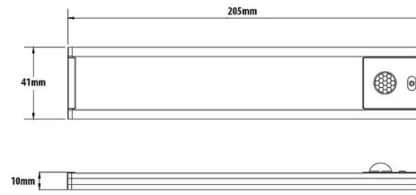

PACKING	INNER	MASTER
	pcs	pcs
Blister	6	24

TECHNISCHE DATEN

Name	LACTEA
Stromversorgung	AC/DC
Stromversorgung vorgesehen	NO
Akku-Typ	OTHER
Stack-Technologie	LI-PO
Nennspannung (V)	3.7
Kapazität der Batterie (mAh)	850
Mitgelieferte Batterien	(INCLUDED)
Leistungsakku (Wh)	3.145
Batteriekategorie	9
Zugängliche Batterie	NO
Gewicht der Batterie (kg)	0.018
Aufladezeit (h)	3
Maximale Autonomie (h)	4
Lichtquelle	SMD LED
Leistung der Beleuchtung (W)	1
Lumen	100
Helle Farbe	3000K / 4000K / 6500K
Lichtstrahl	DIFFUSE
LED-Lebensdauer (Stunden)	20.000
Erfassungswinkel (°)	120°
Betriebszeit des Detektors	25 SECONDS
Ausziehbar	NO
Länge des Stromkabels (cm)	29
Schalter	YES
Funktionen	ON / OFF + DIMMER
IP-Schutz	IP20
Isolationsklasse	III
Dimmbarkeit	DIMMABLE
Farbe	LIGHT GREY
Herkunftsland	CHINA
Material	PLASTIC + ALUMINIUM
Normen	UN3481
Garantie	2 YEARS
Breite (mm)	210
Tiefe (mm)	40
Höhe (mm)	10
Nettogewicht (Kg)	0.088

LOGISTIKDATEN

Art der Verpackung	Bliester
Länge der Packung (mm)	15
Breite der Packung (mm)	150
Höhe der Packung (mm)	315
Gewicht des verpackten Produkts (kg)	0.187
Innere Breite (cm)	28
Innere Länge (cm)	33
Innere Höhe (cm)	18
Menge im Inneren	6
Bruttogewicht innen (kg)	1.300
ITF INNER	18003910115047
Master-Länge (cm)	35
Masterbreite (cm)	28
Meisterhöhe (cm)	38
Menge im Master	24
Master Bruttogewicht (kg)	5.900
ITF-MEISTER	28003910115044
Wie viele Stücke auf einer 80x120 Palette (pz)	864
INTRASTAT-Code	85395200
DEEE	0.02
ÖKOLOGISCHE TARIFE 2025	MLUMI010000
Herkunftsland	CHINA