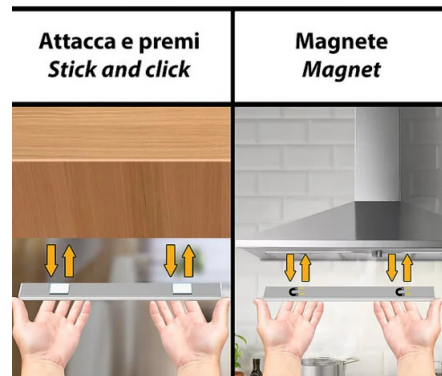

BESCHREIBUNG

Zwei Betriebsmodi: Mit dem praktischen Wahlschalter können Sie zwischen 1) Dauerlicht wählen: In diesem Fall ist das Licht immer eingeschaltet. 2) Automatik: Das Licht schaltet sich automatisch für 25 Sekunden ein, sobald Sie den Raum betreten oder die Schranktür öffnen. Einfache Installation: Sie können die Lampe mit Dübeln (nicht im Lieferumfang enthalten) befestigen, am einfachsten ist es jedoch, den mitgelieferten selbstklebenden Metallstreifen auf die gewünschte Oberfläche zu kleben: Die Lampe haftet dank des integrierten Magneten daran! So lässt sie sich zum Aufladen einfach anbringen und abnehmen! Äußerst hell: Diese Lampe ist im wahrsten Sinne des Wortes ein echter Hingucker. Sie nutzt SMD-LEDs der neuesten Generation und bietet eine Helligkeit von 100 Lumen (1 W). Das Licht ist dimmbar. Sie haben die Wahl zwischen warmweißem Licht (3000 K), neutralweißem Licht (4000 K) und kaltweißem Licht (6500 K) – so müssen Sie sich nicht mehr zwischen Komfort und Funktionalität entscheiden! Der opale Diffusor sorgt für blendfreies Licht. Wiederaufladbar: Das Gerät wird über das mitgelieferte USB-Kabel aufgeladen. Sie können es an Ihr Handy-Ladegerät, einen PC, eine Powerbank usw. anschließen. Im Dauerbetrieb (EIN) beträgt die Laufzeit 4 Stunden. Ein 850-mAh-Lithium-Polymer-Akku ist im Lieferumfang enthalten. Überall einsetzbar: Diese Lampe eignet sich ideal für Schlafzimmer, Badezimmer, Kleiderschrank, Flur, Werkstatt, Keller, Garage, Treppenhaus und andere Orte... Schutzart IP20, nur für den Innenbereich geeignet.

SCEGLIERE IL COLORE PREFERITO: CALDO / NATURALE / FREDDO
 CHOOSE YOUR PREFERRED COLOUR: WARM / NATURAL / COLD

FACILE INSTALLAZIONE EASY INSTALLATION

3 MODALITÀ DI IMPOSTAZIONE 3 SETTING MODE