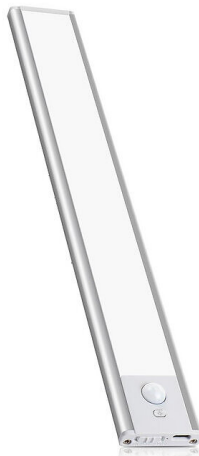

DATENBLATT

LACTEA: Wiederaufladbare 20 cm LED-Unterbauleuchte, 100 Lumen, mit Farbtemperaturregelung. Silber.

- 1W SMD LED
- 100 Lumen
- Diffuse Light
- CCT Color change
- Dimmable
- 4 hours (always ON)
- LI-PO 850mAh (Included)

BESCHREIBUNG

Zwei Betriebsmodi: Mit dem praktischen Wahlschalter können Sie zwischen 1) Dauerlicht wählen: In diesem Fall ist das Licht immer eingeschaltet. 2) Automatik: Das Licht schaltet sich automatisch für 25 Sekunden ein, sobald Sie den Raum betreten oder die Schranktür öffnen. Einfache Installation: Sie können die Lampe mit Dübeln (nicht im Lieferumfang enthalten) befestigen, am einfachsten ist es jedoch, den mitgelieferten selbstklebenden Metallstreifen auf die gewünschte Oberfläche zu kleben: Die Lampe haftet dank des integrierten Magneten daran! So lässt sie sich zum Aufladen einfach anbringen und abnehmen! Äußerst hell: Diese Lampe ist im wahrsten Sinne des Wortes ein echter Hingucker. Sie nutzt SMD-LEDs der neuesten Generation und bietet eine Helligkeit von 100 Lumen (1 W). Das Licht ist dimmbar. Sie haben die Wahl zwischen warmweißem Licht (3000 K), neutralweißem Licht (4000 K) und kaltweißem Licht (6500 K) – so müssen Sie sich nicht mehr zwischen Komfort und Funktionalität entscheiden! Der opale Diffusor sorgt für blendfreies Licht. Wiederaufladbar: Das Gerät wird über das mitgelieferte USB-Kabel aufgeladen. Sie können es an Ihr Handy-Ladegerät, einen PC, eine Powerbank usw. anschließen. Im Dauerbetrieb (EIN) beträgt die Laufzeit 4 Stunden. Ein 850-mAh-Lithium-Polymer-Akku ist im Lieferumfang enthalten. Überall einsetzbar: Diese Lampe eignet sich ideal für Schlafzimmer, Badezimmer, Kleiderschrank, Flur, Werkstatt, Keller, Garage, Treppenhaus und andere Orte... Schutzart IP20, nur für den Innenbereich geeignet.