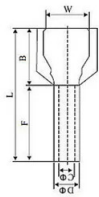

BESCHREIBUNG

Dieses Set besteht aus 400 Kabelschuhen in verschiedenen Größen von 0,5 mm² bis 2,5 mm². Es eignet sich ideal für Schaltschränke oder einfache Heimwerkerprojekte und sorgt für saubere Verbindungen ohne freiliegende Drähte. Die Verbindungen ermöglichen ein schnelles und einfaches Verdrahten. Geeignet für alle Arten von Schaltern, Batterien, Fahrzeugen, Haushaltsgeräten, elektronischen Bauteilen usw. Professionelle Qualität: Die Steckverbinder bestehen aus hochwertigem Kupfer und doppelwandigem PVC-Wärmeschumpfschlauch mit Klebebeschichtung. Dank des Zahnplattierungsverfahrens wird eine bessere Leitfähigkeit ermöglicht. Benutzerfreundlichkeit: Die Kabelschuhe wurden sorgfältig konstruiert, um ein besonders einfaches Crimpen zu gewährleisten. Die Kabel können nicht aus den Verbindern rutschen. Dieses Kabelschuh-Set sorgt für eine sichere Verbindung zwischen zwei Leitungen. Inhalt: Das Set wird in einer übersichtlichen Verpackung mit der entsprechenden Legende geliefert. 400 Kabelschuhe in verschiedenen Größen. Die Packung enthält: 50 Stück 0,5 mm²; 100 Stück 0,75 mm²; 100 Stück 1 mm²; 100 Stück 1,5 mm²; 50 Stück 2,5 mm². Kompatibel mit den meisten auf dem Markt erhältlichen Zangen.

LOGISTIKDATEN

Art der Verpackung	PLASTIC BOX
Länge der Packung (mm)	90
Breite der Packung (mm)	90
Höhe der Packung (mm)	40
Gewicht des verpackten Produkts (kg)	0.098
Innere Länge (cm)	38
Innere Höhe (cm)	18
Menge im Inneren	1
Bruttogewicht innen (kg)	7.000
ITF INNER	18003910114750
Menge im Master	64
ITF-MEISTER	28003910114764
Wie viele Stücke auf einer 80x120 Palette (pz)	2048
INTRASTAT-Code	85369010
ÖKOLOGISCHE TARIFE 2025	N/A
Herkunftsland	CHINA

	F (mm)	L (mm)	W (mm)	B (mm)	D (mm)	C (mm)
A	8.0	14.0	2.6	6.0	1.3	1.0
B	8.0	14.6	2.8	6.4	1.5	1.2
C	8.0	14.6	3.0	6.4	1.7	1.4
D	8.0	14.6	3.5	6.4	2.0	1.7
E	8.0	15.2	4.0	7.0	2.6	2.3

A	B	C
50 x 0,5mm ²	100 x 0,75mm ²	100 x 1mm ²
D	E	
100 x 1,5mm ²	50 x 2,5mm ²	