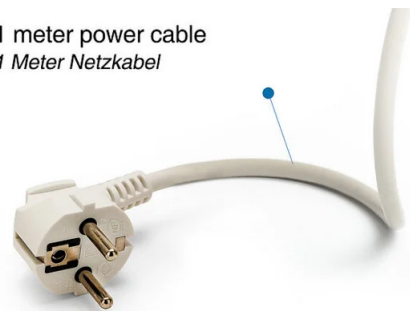

German standard multisocket
Mehrfachsteckdose nach deutschem Standard

Compatible countries:
Kompatible Länder:

PACKING 	INNER  pcs	MASTER  pcs
Plastic hanger	10	50

TECHNISCHE DATEN

Stromversorgung	220V AC
Stromversorgung vorgesehen	NO
Länge des Stromkabels (cm)	100
Kabelabschnitt	H05VV-F 3G1.0mm2
Schalter	NO
Stecker	Type E / F - 2 pin (EU Hybrid)
Hauptsteckdose	Schuko (type F - CEE 7/4)
Anzahl der Steckdosen	4
Maximale Belastung	3500W
Schutz der Kinder	CHILDREN PROTECION
Herkunftsland	CHINA
Material	PLASTIC - OTHER
Garantie	2 YEARS
Breite (mm)	205
Tiefe (mm)	50
Höhe (mm)	40
Nettogewicht (Kg)	0.242

BESCHREIBUNG

Einfache Steckdosenleiste, 4 x 16-A-Steckdosen (2P+T) und Standard-Schuko-Stecker. Kabel: 1 Meter, H05VV-F 3G1,0mm². Steckdosenleiste mit Kindersicherung: verhindert das Einführen von Fremdkörpern in die Steckdose. CE-zertifiziert. Leistung 3680 W bei 230 V~. Keine Kontrollleuchten, ideal für Schlafzimmer. Praktisch zur Deckung des Stromanschlussbedarfs im Haushalt.

Compatible plugs
kompatible Stecker

1 meter power cable
1 Meter Netzkabel

THICK COPPER POWER CORD FOR MORE SAFETY
Velamp uses real copper wires that guarantee good electrical conductivity and excellent heat dispersion. The PVC sheath is ultra resistant

DICKES KUPFERNETZKABEL FÜR MEHR SICHERHEIT
Velamp verwendet echte Kupferdrähte, diese garantieren gute elektrische Leitfähigkeit und ausgezeichnete Wärmeverteilung. Der PVC-Mantel ist extrem widerstandsfähig