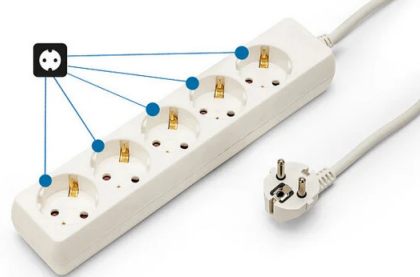

## TECHNISCHE DATEN

Stromversorgung	220V AC
Stromversorgung vorgesehen	NO
Länge des Stromkabels (cm)	100
Kabelabschnitt	H05VV-F 3G1.0mm2
Schalter	NO
Stecker	Type E / F - 2 pin (EU Hybrid)
Hauptsteckdose	Schuko (type F - CEE 7/4)
Anzahl der Steckdosen	5
Maximale Belastung	3500W
Schutz der Kinder	CHILDREN PROTECION
Herkunftsland	CHINA
Material	PLASTIC - OTHER
Garantie	2 YEARS
Breite (mm)	250
Tiefe (mm)	50
Höhe (mm)	40
Nettogewicht (Kg)	0.268

## BESCHREIBUNG

Einfache Steckdosenleiste, 5 Steckdosen à 16 A (2P+T) und Standard-Schuko-Stecker. Kabel: 1 Meter, H05VV-F 3G1,0mm<sup>2</sup>. Steckdosenleiste mit Kindersicherung: verhindert das Einführen von Fremdkörpern in die Steckdose. CE-zertifiziert. Leistung 3680 W bei 230 V~. Keine Kontrollleuchten, ideal für Schlafzimmer. Praktisch zur Deckung des Stromanschlussbedarfs im Haushalt.

Compatible plugs  
kompatible Stecker

Standard-German multisocket  
Steckdosenleiste nach deutschem Standard

5 Plugs/Steckdosen:  
- 5 standard schuko  
- 5 Standard-Schuko-Steckdosen

1 meter power cable  
1 Meter Netzkabel

**THICK COPPER POWER CORD FOR MORE SAFETY**  
Velamp uses real copper wires that guarantee good electrical conductivity and excellent heat dispersion. The PVC sheath is ultra resistant

**DICKES KUPFERNETZKABEL FÜR MEHR SICHERHEIT**  
Velamp verwendet echte Kupferdrähte, diese garantieren gute elektrische Leitfähigkeit und ausgezeichnete Wärmeverteilung. Der PVC-Mantel ist extrem widerstandsfähig