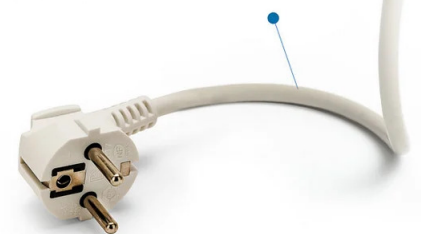

## TECHNISCHE DATEN

Stromversorgung	220V AC
Stromversorgung vorgesehen	NO
Länge des Stromkabels (cm)	100
Kabelabschnitt	H05VV-F 3G1.0mm2
Schalter	NO
Stecker	Type E / F - 2 pin (EU Hybrid)
Hauptsteckdose	Schuko (type F - CEE 7/4)
Anzahl der Steckdosen	5
Maximale Belastung	3500W
Schutz der Kinder	CHILDREN PROTECION
Herkunftsland	CHINA
Material	PLASTIC - OTHER
Garantie	2 YEARS
Breite (mm)	250
Tiefe (mm)	50
Höhe (mm)	40
Nettogewicht (Kg)	0.268

## BESCHREIBUNG

Einfache Steckdosenleiste, 5 Steckdosen à 16 A (2P+T) und Standard-Schuko-Stecker. Kabel: 1 Meter, H05VV-F 3G1,0mm<sup>2</sup>. Steckdosenleiste mit Kindersicherung: verhindert das Einführen von Fremdkörpern in die Steckdose. CE-zertifiziert. Leistung 3680 W bei 230 V~. Keine Kontrollleuchten, ideal für Schlafzimmer. Praktisch zur Deckung des Stromanschlussbedarfs im Haushalt.

Compatible plugs  
kompatible Stecker

Standard-German multisocket  
Steckdosenleiste nach deutschem Standard

5 Plugs/Steckdosen:  
- 5 standard schuko  
- 5 Standard-Schuko-Steckdosen

1 meter power cable  
1 Meter Netzkabel

**THICK COPPER POWER CORD FOR MORE SAFETY**  
Velamp uses real copper wires that guarantee good electrical conductivity and excellent heat dispersion. The PVC sheath is ultra resistant

**DICKES KUPFERNETZKABEL FÜR MEHR SICHERHEIT**  
Velamp verwendet echte Kupferdrähte, diese garantieren gute elektrische Leitfähigkeit und ausgezeichnete Wärmeverteilung. Der PVC-Mantel ist extrem widerstandsfähig