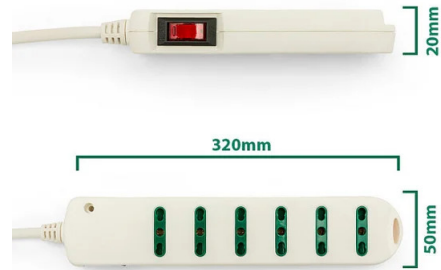

CAVI DI RAME SPESSI, PER UNA SICUREZZA PERFETTA

VELAMP

Fori per fissaggio a muro o con fascetta