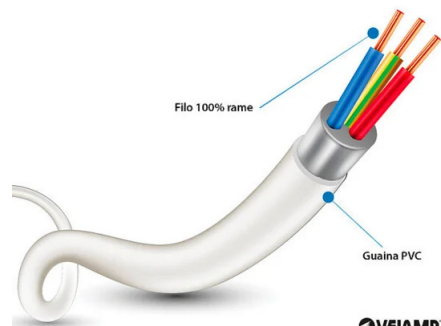

CAVI DI RAME SPESSI, PER UNA SICUREZZA PERFETTA

VELAMP