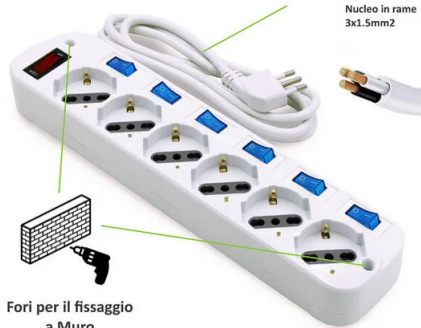

PACKING	INNER	MASTER
	 pcs	 pcs
Plastic hanger	5	30

TECHNISCHE DATEN

Stromversorgung	220V AC
Länge des Stromkabels (cm)	150
Kabelabschnitt	H05VV-F 3G1.0mm2
Schalter	YES
Stecker	Type Italy tripolar 16A
Hauptsteckdose	Type Italy tripolar 16A/10A + shuko bipasso
Anzahl der Steckdosen	6
Maximale Belastung	3500W
Schutz der Kinder	CHILDREN PROTECION
Herkunftsland	CHINA
Material	PLASTIC - OTHER
Garantie	2 YEARS
Breite (mm)	330
Tiefe (mm)	73
Höhe (mm)	39
Nettogewicht (Kg)	0.444

BESCHREIBUNG

6 Steckdosen mit italienischen 10A/16A Bipasso-Steckdosen mit Schuko-Anschluss, ausgestattet mit einem Hauptschalter und 6 unabhängigen Schaltern zur Steuerung jeder einzelnen Steckdose! Maximale Sicherheit: Schutz vor Überlastung, Überspannung und Kindersicherung. Platzsparendes, 1,5 Meter langes Netzkabel mit italienischem 16-A-Stecker. Kabel: H05VV-F 3G 1,0 mm². Platzsparende 45°-Steckdose, maximale Spannung: 250 V/2500 W. Ausgestattet mit Ösen zur Wandmontage. Hergestellt aus hochbeständigem Thermoplast. Steckdosenleiste – ideal für Büro, Garage, Lagerhalle usw. Anschlussmöglichkeit für PC, Laptop, Fernseher, Kabelreceiver und viele weitere Geräte. Velamp – italienische Qualitätsgarantie seit 1906.

LOGISTIKDATEN

Art der Verpackung	Plastic hanger
Gewicht des verpackten Produkts (kg)	0.450
Menge im Inneren	5
ITF INNER	18003910110295
Menge im Master	30
ITF-MEISTER	28003910110292
Wie viele Stücke auf einer 80x120 Palette (pz)	600
INTRASTAT-Code	85366190
Herkunftsland	CHINA

Spina a 90°
Salvaspazio

Spine Compatibili:

Lunghezza cavo
1,5 m

Fori per il fissaggio
a Muro