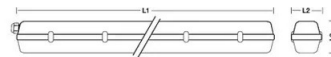

Codice Prod. Item code Code Codigo Code	Lunghezza L1 Length Longueur Lungitud Länge	Larghezza L2 Width Largeur Ancho Breite	Altezza L3 Height Hauteur Altura Höhe
NEPF118	665 mm	60 mm	62 mm
NEPF218	665 mm	110 mm	62 mm
NEPF136	1275 mm	60 mm	62 mm
NEPF236	1275 mm	110 mm	62 mm
NEPF158	1575 mm	60 mm	62 mm
NEPF258	1575 mm	110 mm	62 mm