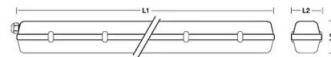

Codice Prod. Item code Code Codigo Code	Lunghezza L1 Length Longueur Lungitud Länge	Larghezza L2 Width Largeur Ancho Brette	Altezza L3 Height Hauteur Altura Höhe
NEPF118	665 mm	60 mm	62 mm
NEPF218	665 mm	110 mm	62 mm
NEPF136	1275 mm	60 mm	62 mm
NEPF236	1275 mm	110 mm	62 mm
NEPF158	1575 mm	60 mm	62 mm
NEPF258	1575 mm	110 mm	62 mm