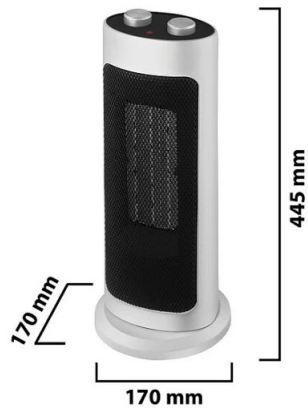

INTERRUTTORE DI SICUREZZA

Si spegne automaticamente se capovolto
Automatically shuts off if tipped