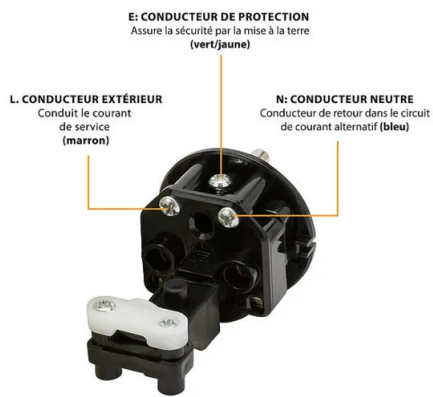

250V
16A

PACKING 	INNER pcs	MASTER pcs
Bulk	10	100

 Pays compatibles:

 Compatible countries:

TECHNISCHE DATEN

Name	PRO704
Stromversorgung	220V AC
Stromversorgung vorgesehen	NO
Hauptsteckdose	Type E / F - 2 pin (EU Hybrid)
IP-Schutz	IP44
Isolationsklasse	I
Farbe	BLACK
Material	PLASTIC - PC
NF	YES
Garantie	2 YEARS
Breite (mm)	110
Tiefe (mm)	70
Höhe (mm)	50
Nettogewicht (Kg)	0.090

BESCHREIBUNG

Kabelgebundene Steckdose aus Gummi und robustem Kunststoff. Für Kabel bis 2,5 mm². Französischer 2P+E-Stecker, Schutzart IP44, ideal für den Außenbereich und den professionellen Einsatz. Französische Steckdose 2P+T IP44 – 220V weibliche Steckdose mit Erdungskontakt, geeignet für sichere Verbindungen im Außenbereich, auf Baustellen und in Werkstätten. **ROBUSTE UND SICHERE KONSTRUKTION** – Gehäuse aus hochbeständigem Gummi und Kunststoff mit integrierter Reißfestigkeit und zentraler Kabeleinführung für maximale Stabilität. **KOMPATIBEL MIT KABELN BIS ZU 2,5 MM²** – Ideal zum Verdrahten von Verlängerungskabeln oder zum Reparieren von Elektrokabeln für den Einsatz im Haus, in der Werkstatt oder auf der Baustelle. **ERGONOMISCHER UND RUTSCHFESTER GRIFF** – Knickfeste Hülle für komfortable und sichere Anwendung auch unter schwierigen Arbeitsbedingungen.

CONVIENT POUR DES SECTIONS DE CABLE JUSQU'À 2,5 MM²