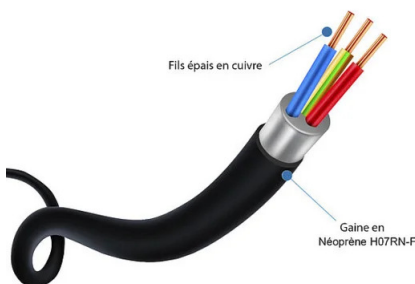

CÂBLES EN CUIVRE ÉPAIS POUR UNE PARFAITE SÉCURITÉ