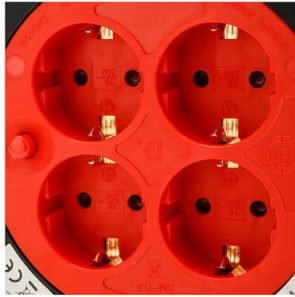

PACKING	INNER	MASTER
/	pcs	pcs
Bulk	1	1

TECHNISCHE DATEN

Stromversorgung	220V AC
Kabelabschnitt	H05VV-F 3G1.5mm2
Länge des Kabels (meters)	25
Stecker	Type E / F - 2 pin (EU Hybrid)
Hauptsteckdose	4 x Schuko (type F - CEE 7/4)
Anzahl der Steckdosen	4
Spiralkabel (W)	1100
Abgewickeltes Kabel (W)	3200
IP-Schutz	IP20
Schutz der Kinder	CHILDREN PROTECION
Herkunftsland	CHINA
Material	PLASTIC + METAL
Garantie	2 YEARS
Breite (mm)	220
Tiefe (mm)	160
Höhe (mm)	320
Nettogewicht (Kg)	3.614

BESCHREIBUNG

Ideal für Heimwerkerprojekte und den Hausgebrauch. 25 m Kabel, PVC H05VV-F 3G 1,5 m. Sicherheitsschutz: Unterbricht die Stromzufuhr, wenn die Leistung den zulässigen Grenzwert überschreitet. Mit Thermoschutzschalter und Drehkurbel zum Aufwickeln. Maximale Leistung: 1100 W im aufgerollten Zustand, 3200 W im abgerollten Zustand. Schuko-Standardsteckdosen und -stecker: Typ E. Alle Steckdosen sind mit einer Kindersicherung ausgestattet, die das Einführen von Fremdkörpern in die Steckdose verhindert. GS-zertifiziert und IP20. Kabeltrommel zur Verwendung in Ländern, die den deutschen Elektrostandard anwenden: Deutschland, Österreich, Skandinavien, Balkan, Spanien, Portugal und die Niederlande.

German standard multisocket
Mehrfachsteckdose nach deutschem Standard

Compatible countries:
Kompatible Länder:

THICK COPPER POWER CORD FOR MORE SAFETY

Velamp uses real copper wires that guarantee good electrical conductivity and excellent heat dispersion. The PVC sheath is ultra resistant

DICKES KUPFERNETZKABEL FÜR MEHR SICHERHEIT

Velamp verwendet echte Kupferdrähte, diese garantieren gute elektrische Leitfähigkeit und ausgezeichnete Wärmeverteilung. Der PVC-Mantel ist extrem widerstandsfähig