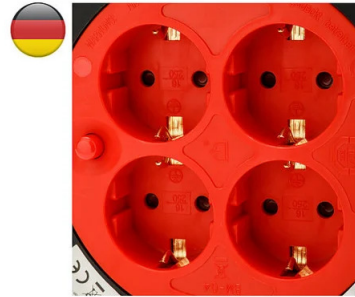

PACKING	INNER	MASTER
/	pcs	pcs
Bulk	1	1

TECHNISCHE DATEN

Stromversorgung	220V AC
Kabelabschnitt	H05VV-F 3G1.5mm2
Länge des Kabels (meters)	40
Stecker	Type E / F - 2 pin (EU Hybrid)
Hauptsteckdose	4 x Schuko (type F - CEE 7/4)
Anzahl der Steckdosen	4
Spiralkabel (W)	1100
Abgewickeltes Kabel (W)	3200
IP-Schutz	IP20
Schutz der Kinder	CHILDREN PROTECION
Herkunftsland	CHINA
Material	PLASTIC + METAL
Garantie	2 YEARS
Breite (mm)	270
Tiefe (mm)	170
Höhe (mm)	360
Nettogewicht (Kg)	5.511

BESCHREIBUNG

Ideal für Heimwerkerprojekte und den Hausgebrauch. 40 m Kabel, PVC H05VV-F 3G 1,5 m². Sicherheitsschutz: Unterbricht die Stromzufuhr, wenn die Leistung den zulässigen Grenzwert überschreitet. Mit Thermoschutzschalter und Drehkurbel zum Aufwickeln. Maximale Leistung: 1100 W im aufgerollten Zustand, 3200 W im abgerollten Zustand. Schuko-Standardsteckdosen und -stecker: Typ E. Alle Steckdosen sind mit einer Kindersicherung ausgestattet, die das Einführen von Fremdkörpern in die Steckdose verhindert. GS-zertifiziert und IP20. Kabeltrommel zur Verwendung in Ländern, die den deutschen Elektrostandard anwenden: Deutschland, Österreich, Skandinavien, Balkan, Spanien, Portugal und die Niederlande.

German standard multisocket
Mehrfachsteckdose nach deutschem Standard

Compatible countries: 
Kompatible Länder:

THICK COPPER POWER CORD FOR MORE SAFETY

Velamp uses real copper wires that guarantee good electrical conductivity and excellent heat dispersion. The PVC sheath is ultra resistant

DICKES KUPFERNETZKABEL FÜR MEHR SICHERHEIT

Velamp verwendet echte Kupferdrähte, diese garantieren gute elektrische Leitfähigkeit und ausgezeichnete Wärmeverteilung. Der PVC-Mantel ist extrem widerstandsfähig