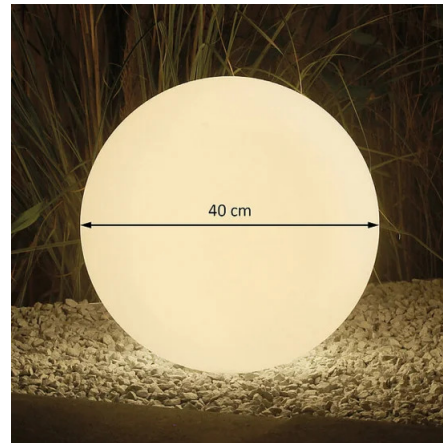

Solar Charging

Solar Charging