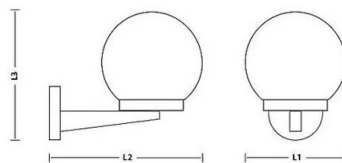

PACKING	INNER	MASTER
/	pcs	pcs
Polybag	6	6

TECHNISCHE DATEN

Stromversorgung	220V AC
Stromversorgung vorgesehen	NO
Lichtquelle	E27 BULB
Leistung der Beleuchtung (W)	Max 40
Lichtstrahl	DIFFUSE
Inklusive Lampe	(NOT INCLUDED)
Anlage	E27
Abstrahlwinkel (°)	360°
IP-Schutz	IP44
Isolationsklasse	II
Farbe	OPAL
Herkunftsland	CHINA
Material	PLASTIC - PMMA
Garantie	2 YEARS
Breite (mm)	265
Tiefe (mm)	200
Höhe (mm)	245
Nettogewicht (Kg)	0.385

BESCHREIBUNG

IP44-Außenkugel, Durchmesser 200 mm. Kompatibel mit LED-Leuchtmitteln bis 40 W; E27-Fassung; Leuchtmittel nicht enthalten; 360°-Streuung. Material: PMMA; PMMA ist ein Polymer, das sowohl gegen Stöße als auch gegen Zeitablauf sehr beständig ist. Es wird direkt an die Netzspannung angeschlossen. Länge: 265 mm.

LOGISTIKDATEN

Art der Verpackung	Polybag
Länge der Packung (mm)	210
Breite der Packung (mm)	290
Höhe der Packung (mm)	290
Gewicht des verpackten Produkts (kg)	0.395
Innere Länge (cm)	60
Innere Höhe (cm)	27
Menge im Inneren	6
Bruttogewicht innen (kg)	2.310
ITF INNER	18003910106441
Menge im Master	6

LOGISTIKDATEN

ITF-MEISTER	28003910106448
Wie viele Stücke auf einer 80x120 Palette (pz)	120
INTRASTAT-Code	94051140
DEEE	0.06
ÖKOLOGISCHE TARIFE 2025	MLUMIO20000
Herkunftsland	CHINA

Codice Prodotto	Lunghezza L1	Larghezza L2	Altezza L3
Item code	Length	Width	Height
Code	Longueur	Largeur	Hauteur
Código	Longitud	Ancho	Altura
Code	Länge	Breite	Höhe
SPH202P	200 mm	265 mm	245 mm
SPH206P	200 mm	265 mm	245 mm
SPH209P	200 mm	265 mm	245 mm