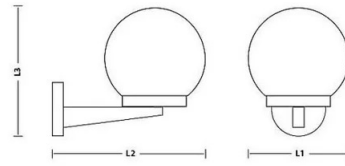

PACKING	INNER	MASTER
/	pcs	pcs
Polybag	6	6

TECHNISCHE DATEN

Stromversorgung	220V AC
Stromversorgung vorgesehen	NO
Lichtquelle	E27 BULB
Leistung der Beleuchtung (W)	Max 40
Lichtstrahl	DIFFUSE
Inklusive Lampe	(NOT INCLUDED)
Anlage	E27
Abstrahlwinkel (°)	360°
IP-Schutz	IP44
Isolationsklasse	II
Farbe	TRANSPARENT
Herkunftsland	CHINA
Material	PLASTIC - PMMA
Garantie	2 YEARS
Breite (mm)	265
Tiefe (mm)	200
Höhe (mm)	245
Nettogewicht (Kg)	0.400

BESCHREIBUNG

IP44-Außenkugel, Durchmesser 200 mm. Kompatibel mit LED-Leuchtmitteln bis 40 W; E27-Fassung; Leuchtmittel nicht enthalten; 360°-Streuung. Material: PMMA; PMMA ist ein Polymer, das sowohl gegen Stöße als auch gegen Zeitablauf sehr beständig ist. Es wird direkt an die Netzspannung angeschlossen. Länge: 265 mm.

LOGISTIKDATEN

Art der Verpackung	Polybag
Länge der Packung (mm)	210
Breite der Packung (mm)	275
Höhe der Packung (mm)	210
Gewicht des verpackten Produkts (kg)	0.587
Innere Länge (cm)	61
Innere Höhe (cm)	25
Menge im Inneren	6
Bruttogewicht innen (kg)	2.410
ITF INNER	18003910106458
Menge im Master	6

LOGISTIKDATEN

ITF-MEISTER	28003910106455
Wie viele Stücke auf einer 80x120 Palette (pz)	144
INTRASTAT-Code	94051140
DEEE	0.06
ÖKOLOGISCHE TARIFE 2025	MLUMI020000
Herkunftsland	CHINA

Codice Prodotto Item code Code Codigo Code	Lunghezza L1 Length Longueur Lungitud Länge	Larghezza L2 Width Largeur Ancho Breite	Altezza L3 Height Hauteur Altura Höhe
SPH202P	200 mm	265 mm	245 mm
SPH206P	200 mm	265 mm	245 mm
SPH209P	200 mm	265 mm	245 mm