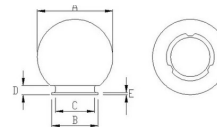

LOGISTIKDATEN

Art der Verpackung	Colour box
Länge der Packung (mm)	210
Breite der Packung (mm)	210
Höhe der Packung (mm)	220
Gewicht des verpackten Produkts (kg)	0.458
Innere Länge (cm)	44
Innere Höhe (cm)	46
Menge im Inneren	8
Bruttogewicht innen (kg)	4.600

2 Choose the colour of your globe:
 transparent white frosted white smoked

3 Choose installation:

on pole:
 choose the pole length: 0.5m / 1m / 1.5m / 2m / 2.4 m SPH142 base

If you want to install 2 globes:
 you must use the SPH180 connector 200 / 250 / 300mm OR SPH182 for globes 400mm

Base included

Codice Prodotto Item code Code Codigo Code	Dimensioni Dimensions / Dimensiones / Dimension / Größe				
	A	B	C	D	E
SPH200	200 mm	95 mm	91 mm	15 mm	2 mm
SPH205	200 mm	95 mm	91 mm	15 mm	2 mm
SPH208	200 mm	95 mm	91 mm	15 mm	2 mm
SPH250	250 mm	120 mm	112 mm	13 mm	3 mm
SPH255	250 mm	120 mm	112 mm	13 mm	3 mm
SPH258	250 mm	120 mm	112 mm	13 mm	3 mm
SPH300	300 mm	140 mm	130 mm	15 mm	3 mm
SPH305	300 mm	140 mm	130 mm	15 mm	3 mm
SPH308	300 mm	140 mm	130 mm	15 mm	3 mm
SPH307	300 mm	140 mm	130 mm	15 mm	3 mm
SPH400	400 mm	150 mm	140 mm	15 mm	5 mm
SPH405	400 mm	150 mm	140 mm	15 mm	5 mm
SPH408	400 mm	150 mm	140 mm	15 mm	5 mm

Base dimensions:

Suitable for poles ø 60mm