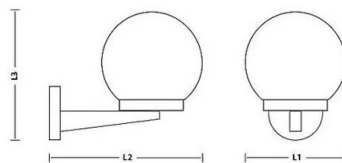

## TECHNISCHE DATEN

Stromversorgung	220V AC
Stromversorgung vorgesehen	NO
Lichtquelle	E27 BULB
Leistung der Beleuchtung (W)	Max 40
Lichtstrahl	DIFFUSE
Inklusive Lampe	(NOT INCLUDED)
Anlage	E27
Abstrahlwinkel (°)	360°
IP-Schutz	IP44
Isolationsklasse	II
Farbe	SMOKED
Herkunftsland	CHINA
Material	PLASTIC - PMMA
Garantie	2 YEARS
Breite (mm)	265
Tiefe (mm)	200
Höhe (mm)	245
Nettogewicht (Kg)	0.382

## BESCHREIBUNG

IP44-Außenwandleuchte mit Kugeldurchmesser 200 mm. Kompatibel mit LED-Leuchtmitteln bis 40 W; E27-Fassung; Leuchtmittel nicht enthalten; 360°-Streuung. Material: PMMA; PMMA ist ein Polymer, das sowohl gegen Stöße als auch gegen Zeitablauf sehr beständig ist. Es wird direkt an die Netzspannung angeschlossen. Velamp ist ein italienisches Unternehmen, das hinter seinen Produkten steht: Vorsicht vor Nachahmungen.

## LOGISTIKDATEN

Art der Verpackung	Polybag
Länge der Packung (mm)	210
Breite der Packung (mm)	290
Höhe der Packung (mm)	210
Gewicht des verpackten Produkts (kg)	0.577
Innere Länge (cm)	61
Innere Höhe (cm)	25
Menge im Inneren	6
Bruttogewicht innen (kg)	3.100
ITF INNER	18003910107745
Menge im Master	6

## LOGISTIKDATEN

Wie viele Stücke auf einer 80x120 Palette (pz)	120
INTRASTAT-Code	94051140
DEEE	0.06
ÖKOLOGISCHE TARIFE 2025	MLUMI020000
Herkunftsland	CHINA

Codice Prodotto	Lunghezza L1	Larghezza L2	Altezza L3
Item code	Length	Width	Height
Code	Longueur	Largeur	Hauteur
Codigo	Longitud	Ancho	Altura
Code	Länge	Breite	Höhe
<b>SPH202P</b>	200 mm	265 mm	245 mm
<b>SPH206P</b>	200 mm	265 mm	245 mm
<b>SPH209P</b>	200 mm	265 mm	245 mm