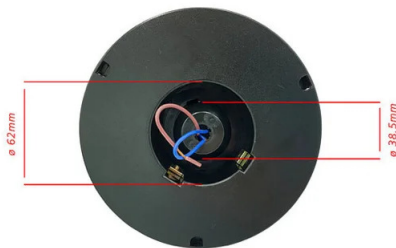

BESCHREIBUNG

IP44-Außenkugel, Durchmesser 250 mm. Kompatibel mit LED-Leuchtmitteln bis 60 W; E27-Fassung; Leuchtmittel nicht enthalten; 360°-Lichtstreuung. Material: PMMA; PMMA ist ein Polymer, das sowohl gegen Stöße als auch gegen Zeitablauf sehr beständig ist. Es wird direkt an die Netzspannung angeschlossen. Velamp bietet Ihnen zahlreiche kompatible Zubehörteile für den Aufbau Ihrer Gartenkugeln.

LOGISTIKDATEN

Art der Verpackung	Colour box
Länge der Packung (mm)	260
Breite der Packung (mm)	260
Höhe der Packung (mm)	270
Gewicht des verpackten Produkts (kg)	0.673
Innere Länge (cm)	55
Innere Höhe (cm)	55
Menge im Inneren	4
Bruttogewicht innen (kg)	3.500
ITF INNER	18003910115733
Menge im Master	4

2 Choose the colour of your globe:
 transparent white frosted white smoked

3 Choose installation:
on pole:
 choose the pole length: 0.5m / 1m / 1.5m / 2m / 2.4 m SPH142 base
 If you want to install 2 globes you must use the SPH150 connector 200 / 250 / 300mm OR SPH152 for globes 400mm
 If you want to install 3 globes you must use the SPH153 connector 200 / 250 / 300mm OR SPH152 for globes 400mm
on wall:
 SPH150 for globes 200 / 250 / 300mm OR SPH152 for globes 400mm
on stand:
 Short base SPH140 OR Long base SPH142

Base dimensions:

Codice Prodotto Item code Code Codigo Code	Dimensioni Dimensions / Dimensiones / Dimensions / Größe				
	A	B	C	D	E
SPH200	200 mm	95 mm	91 mm	15 mm	2 mm
SPH205	200 mm	95 mm	91 mm	15 mm	2 mm
SPH208	200 mm	95 mm	91 mm	15 mm	2 mm
SPH250	250 mm	120 mm	112 mm	13 mm	3 mm
SPH255	250 mm	120 mm	112 mm	13 mm	3 mm
SPH258	250 mm	120 mm	112 mm	13 mm	3 mm
SPH300	300 mm	140 mm	130 mm	15 mm	3 mm
SPH305	300 mm	140 mm	130 mm	15 mm	3 mm
SPH308	300 mm	140 mm	130 mm	15 mm	3 mm
SPH307	300 mm	140 mm	130 mm	15 mm	3 mm
SPH400	400 mm	150 mm	140 mm	15 mm	5 mm
SPH405	400 mm	150 mm	140 mm	15 mm	5 mm
SPH408	400 mm	150 mm	140 mm	15 mm	5 mm