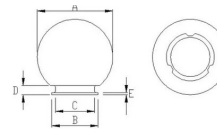

LOGISTIKDATEN

Art der Verpackung	Colour box
Länge der Packung (mm)	260
Breite der Packung (mm)	260
Höhe der Packung (mm)	270
Gewicht des verpackten Produkts (kg)	0.673
Innere Länge (cm)	55
Innere Höhe (cm)	55
Menge im Inneren	4
Bruttogewicht innen (kg)	3.500
ITF INNER	18003910115733
Menge im Master	4

LOGISTIKDATEN

Wie viele Stücke auf einer 80x120 Palette (pz)	72
INTRASTAT-Code	94051140
DEEE	0.08
ÖKOLOGISCHE TARIFE 2025	MLUMI020000
Herkunftsland	CHINA

E27

Ø 25 cm

IP44

1 Choose your globe diameter:
 ø 200 mm ø 250 mm ø 300 mm ø 400 mm

2 Choose the colour of your globe:
 transparent white frosted white smoked

3 Choose installation:
on pole:
 choose the pole length: 0.5m / 1m / 1.5m / 2m / 2.4 m SPH142 base
 If you want to install 2 globes you must use the SPH150 connector 200 / 250 / 300mm OR SPH152 for globes 400mm
 If you want to install 3 globes you must use the SPH153 connector 200 / 250 / 300mm OR SPH152 for globes 400mm
on wall:
 SPH150 for globes 200 / 250 / 300mm OR SPH152 for globes 400mm
on stand:
 Short base SPH140 OR Long base SPH142

Base dimensions:

Codice Prodotto Item code Code Codigo Code	Dimensioni Dimensions / Dimensiones / Dimensions / Größe				
	A	B	C	D	E
SPH200	200 mm	95 mm	91 mm	15 mm	2 mm
SPH205	200 mm	95 mm	91 mm	15 mm	2 mm
SPH208	200 mm	95 mm	91 mm	15 mm	2 mm
SPH250	250 mm	120 mm	112 mm	13 mm	3 mm
SPH255	250 mm	120 mm	112 mm	13 mm	3 mm
SPH258	250 mm	120 mm	112 mm	13 mm	3 mm
SPH300	300 mm	140 mm	130 mm	15 mm	3 mm
SPH305	300 mm	140 mm	130 mm	15 mm	3 mm
SPH308	300 mm	140 mm	130 mm	15 mm	3 mm
SPH307	300 mm	140 mm	130 mm	15 mm	3 mm
SPH400	400 mm	150 mm	140 mm	15 mm	5 mm
SPH405	400 mm	150 mm	140 mm	15 mm	5 mm
SPH408	400 mm	150 mm	140 mm	15 mm	5 mm