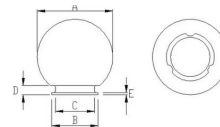

LOGISTIKDATEN

Art der Verpackung	Polybag
Länge der Packung (mm)	250
Breite der Packung (mm)	250
Höhe der Packung (mm)	250
Gewicht des verpackten Produkts (kg)	0.442
Innere Länge (cm)	75
Innere Höhe (cm)	52
Menge im Inneren	6
Bruttogewicht innen (kg)	2.590
ITF INNER	18003910106298
Menge im Master	6

LOGISTIKDATEN

Wie viele Stücke auf einer 80x120 Palette (pz)	72
INTRASTAT-Code	94051140
DEEE	0.06
ÖKOLOGISCHE TARIFE 2025	MLUMI020000
Herkunftsland	CHINA

Base dimensions:

Suitable for poles ø 60mm

1 Choose your globe diameter: ø 200 mm, ø 250 mm, ø 300 mm, ø 400 mm

2 Choose the colour of your globe: transparent, white, frosted white, smoked

3 Choose installation:

on pole: choose the pole length: 0.5m / 1m / 1.5m / 2m / 2.4 m. **SPH162 base**

If you want to install 2 globes: you must use the **SPH182 connector** for globes 200 / 250 / 300mm. OR **SPH182** for globes 400mm.

on stand: Short base: **SPH140** OR Long base: **SPH142**

Codice Prodotto Item code Code Codigo Code	Dimensioni				
	Dimensions / Dimensiones / Dimension / Größe				
	A	B	C	D	E
SPH200	200 mm	95 mm	91 mm	15 mm	2 mm
SPH205	200 mm	95 mm	91 mm	15 mm	2 mm
SPH208	200 mm	95 mm	91 mm	15 mm	2 mm
SPH250	250 mm	120 mm	112 mm	13 mm	3 mm
SPH255	250 mm	120 mm	112 mm	13 mm	3 mm
SPH258	250 mm	120 mm	112 mm	13 mm	3 mm
SPH300	300 mm	140 mm	130 mm	15 mm	3 mm
SPH305	300 mm	140 mm	130 mm	15 mm	3 mm
SPH308	300 mm	140 mm	130 mm	15 mm	3 mm
SPH307	300 mm	140 mm	130 mm	15 mm	3 mm
SPH400	400 mm	150 mm	140 mm	15 mm	5 mm
SPH405	400 mm	150 mm	140 mm	15 mm	5 mm
SPH408	400 mm	150 mm	140 mm	15 mm	5 mm