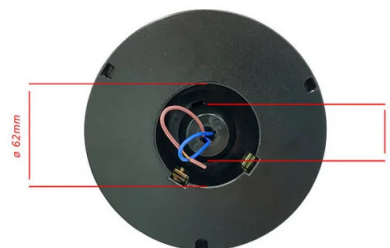

BESCHREIBUNG

IP44-Außenkugel, Durchmesser 250 mm. Kompatibel mit LED-Leuchtmitteln bis 60 W; E27-Fassung; Leuchtmittel nicht enthalten; 360°-Lichtstreuung. Material: PMMA; PMMA ist ein Polymer, das sowohl gegen Stöße als auch gegen Zeitablauf sehr beständig ist. Es wird direkt an die Netzspannung angeschlossen. Velamp bietet Ihnen zahlreiche kompatible Zubehörteile für den Aufbau Ihrer Gartenkugeln.

2 Choose the colour of your globe: transparent, white, frosted white, smoked

3 Choose installation:

on pole: choose the pole length: 0.5m / 1m / 1.5m / 2m / 2.4 m. **SPH162 base**

If you want to install 2 globes: **SPH182 connector** for globes 200 / 250 / 300mm OR **SPH122** for globes 400mm

Base included **E27**

Codice Prodotto Item code Code Codigo Code	Dimensioni / Dimensions / Dimensionen / Größe				
	A	B	C	D	E
SPH200	200 mm	95 mm	91 mm	15 mm	2 mm
SPH205	200 mm	95 mm	91 mm	15 mm	2 mm
SPH208	200 mm	95 mm	91 mm	15 mm	2 mm
SPH250	250 mm	120 mm	112 mm	13 mm	3 mm
SPH255	250 mm	120 mm	112 mm	13 mm	3 mm
SPH258	250 mm	120 mm	112 mm	13 mm	3 mm
SPH300	300 mm	140 mm	130 mm	15 mm	3 mm
SPH305	300 mm	140 mm	130 mm	15 mm	3 mm
SPH308	300 mm	140 mm	130 mm	15 mm	3 mm
SPH307	300 mm	140 mm	130 mm	15 mm	3 mm
SPH400	400 mm	150 mm	140 mm	15 mm	5 mm
SPH405	400 mm	150 mm	140 mm	15 mm	5 mm
SPH408	400 mm	150 mm	140 mm	15 mm	5 mm

E27

Ø 25 cm

Base dimensions:

Suitable for poles Ø 60mm