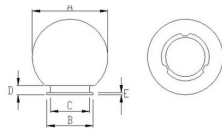

LOGISTIKDATEN

Art der Verpackung	Colour box
Länge der Packung (mm)	260
Breite der Packung (mm)	260
Höhe der Packung (mm)	270
Gewicht des verpackten Produkts (kg)	0.687
Innere Länge (cm)	56
Innere Höhe (cm)	54
Menge im Inneren	4
Bruttogewicht innen (kg)	3.600
ITF INNER	18003910115740
Menge im Master	4

2 Choose the colour of your globe: transparent, white, frosted white, smoked

3 Choose installation:

on pole: choose the pole length: 0.5m / 1m / 1.5m / 2m / 2.4 m. **SPH162 base**

If you want to install 2 globes: **SPH182 connector** for globes 200 / 250 / 300mm OR **SPH122** for globes 400mm

Base included **E27**

Codice Prodotto Item code Code Codigo Code	Dimensioni / Dimensions / Dimensionen / Größe				
	A	B	C	D	E
SPH200	200 mm	95 mm	91 mm	15 mm	2 mm
SPH205	200 mm	95 mm	91 mm	15 mm	2 mm
SPH208	200 mm	95 mm	91 mm	15 mm	2 mm
SPH250	250 mm	120 mm	112 mm	13 mm	3 mm
SPH255	250 mm	120 mm	112 mm	13 mm	3 mm
SPH258	250 mm	120 mm	112 mm	13 mm	3 mm
SPH300	300 mm	140 mm	130 mm	15 mm	3 mm
SPH305	300 mm	140 mm	130 mm	15 mm	3 mm
SPH308	300 mm	140 mm	130 mm	15 mm	3 mm
SPH307	300 mm	140 mm	130 mm	15 mm	3 mm
SPH400	400 mm	150 mm	140 mm	15 mm	5 mm
SPH405	400 mm	150 mm	140 mm	15 mm	5 mm
SPH408	400 mm	150 mm	140 mm	15 mm	5 mm

E27

Ø 25 cm

Base dimensions:

Suitable for poles Ø 60mm