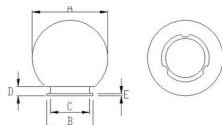

## LOGISTIKDATEN

Art der Verpackung	Polybag
Länge der Packung (mm)	250
Breite der Packung (mm)	250
Höhe der Packung (mm)	250
Gewicht des verpackten Produkts (kg)	0.470
Innere Länge (cm)	75
Innere Höhe (cm)	27
Menge im Inneren	6
Bruttogewicht innen (kg)	2.760
ITF INNER	18003910106304
Menge im Master	6

## LOGISTIKDATEN

ITF-MEISTER	28003910106301
Wie viele Stücke auf einer 80x120 Palette (pz)	72
INTRASTAT-Code	94051140
DEEE	0.06
ÖKOLOGISCHE TARIFE 2025	MLUMI020000
Herkunftsland	CHINA

Base dimensions:

Suitable for poles  $\varnothing$  60mm

Codice Prodotto Item code Code Codigo Code	Dimensioni Dimensions / Dimensions / Dimensions / Größe				
	A	B	C	D	E
SPH200	200 mm	95 mm	91 mm	15 mm	2 mm
SPH205	200 mm	95 mm	91 mm	15 mm	2 mm
SPH208	200 mm	95 mm	91 mm	15 mm	2 mm
SPH250	250 mm	120 mm	112 mm	13 mm	3 mm
SPH255	250 mm	120 mm	112 mm	13 mm	3 mm
SPH258	250 mm	120 mm	112 mm	13 mm	3 mm
SPH300	300 mm	140 mm	130 mm	15 mm	3 mm
SPH305	300 mm	140 mm	130 mm	15 mm	3 mm
SPH308	300 mm	140 mm	130 mm	15 mm	3 mm
SPH307	300 mm	140 mm	130 mm	15 mm	3 mm
SPH400	400 mm	150 mm	140 mm	15 mm	5 mm
SPH405	400 mm	150 mm	140 mm	15 mm	5 mm
SPH408	400 mm	150 mm	140 mm	15 mm	5 mm