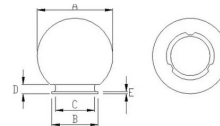

## LOGISTIKDATEN

Art der Verpackung	Polybag
Länge der Packung (mm)	250
Breite der Packung (mm)	250
Höhe der Packung (mm)	250
Gewicht des verpackten Produkts (kg)	0.460
Innere Länge (cm)	80
Innere Höhe (cm)	55
Menge im Inneren	6
Bruttogewicht innen (kg)	6.200
ITF INNER	18003910106311
Menge im Master	6

## LOGISTIKDATEN

ITF-MEISTER	28003910106318
Wie viele Stücke auf einer 80x120 Palette (pz)	72
INTRASTAT-Code	94051140
DEEE	0.06
ÖKOLOGISCHE TARIFE 2025	MLUMI020000
Herkunftsland	CHINA

Base dimensions:

Suitable for poles  $\varnothing$  60mm

Codice Prodotto Item code Code Codigo Code	Dimensioni Dimensions / Dimensiones / Dimensions / Größe				
	A	B	C	D	E
SPH200	200 mm	95 mm	91 mm	15 mm	2 mm
SPH205	200 mm	95 mm	91 mm	15 mm	2 mm
SPH208	200 mm	95 mm	91 mm	15 mm	2 mm
SPH250	250 mm	120 mm	112 mm	13 mm	3 mm
SPH255	250 mm	120 mm	112 mm	13 mm	3 mm
SPH258	250 mm	120 mm	112 mm	13 mm	3 mm
SPH300	300 mm	140 mm	130 mm	15 mm	3 mm
SPH305	300 mm	140 mm	130 mm	15 mm	3 mm
SPH308	300 mm	140 mm	130 mm	15 mm	3 mm
SPH307	300 mm	140 mm	130 mm	15 mm	3 mm
SPH400	400 mm	150 mm	140 mm	15 mm	5 mm
SPH405	400 mm	150 mm	140 mm	15 mm	5 mm
SPH408	400 mm	150 mm	140 mm	15 mm	5 mm