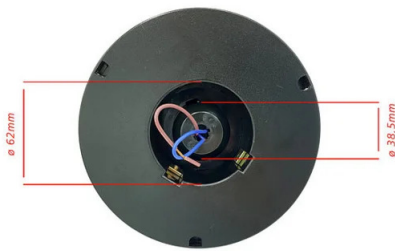

BESCHREIBUNG

IP44-Außenkuppel, Abmessungen: Durchmesser 15 cm x 28 cm. Kompatibel mit LED-Leuchtmitteln bis 40 W; E27-Fassung; Leuchtmittel nicht enthalten; 360°-Streuung. Material: PMMA; PMMA ist ein Polymer, das sowohl gegen Stöße als auch gegen Zeitablauf sehr beständig ist. Es wird direkt an die Netzspannung angeschlossen. Velamp bietet Ihnen zahlreiche kompatible Zubehörteile für den Aufbau Ihrer Gartenkugeln.

LOGISTIKDATEN

Herkunftsland

CHINA

1 Choose your globe diameter:
 ø 200 mm ø 250 mm ø 300 mm ø 400 mm

2 Choose the colour of your globe:
 transparent white frosted white smoked

3 Choose installation:

on pole:
 choose the pole length: 0.5m / 1m / 1.5m / 2m / 2.4 m SPH142 base

If you want to install 2 globes:
 you must use the SPH182 connector SPH150 for globes 200 / 250 / 300mm OR SPH152 for globes 400mm

If you want to install 3 globes:
 you must use the SPH183 connector SPH150 for globes 200 / 250 / 300mm OR SPH152 for globes 400mm

on wall:
 SPH150 for globes 200 / 250 / 300mm OR SPH152 for globes 400mm

on stand:
 Short base: SPH140 OR Long base: SPH142

Base dimensions:

Suitable for poles ø 60mm