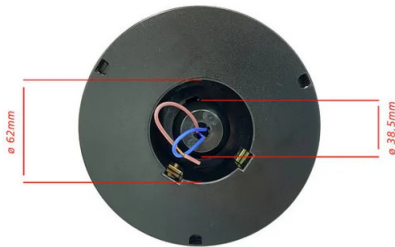

8 003910 140417

PACKING 	INNER  pcs	MASTER  pcs
Bulk	4	4

TECHNISCHE DATEN

Name	SPH960
Stromversorgung	220V AC
Stromversorgung vorgesehen	NO
Lichtquelle	E27 BULB
Leistung der Beleuchtung (W)	Max 40
Inklusive Lampe	(NOT INCLUDED)
Anlage	E27
Schalter	NO
IP-Schutz	IP44
Isolationsklasse	II
Farbe	WHITE
Material	PLASTIC - PMMA
Garantie	2 YEARS
Breite (mm)	220
Tiefe (mm)	220
Höhe (mm)	285

BESCHREIBUNG

Ampulle für den Außenbereich, Gartenkugel IP44, Abmessungen: Durchmesser 21,5 cm x 29,5 cm. Kompatibel mit LED-Leuchtmitteln bis 40 W; E27-Fassung; Leuchtmittel nicht enthalten; 360°-Streuung. Material: PMMA; PMMA ist ein Polymer, das sowohl gegen Stöße als auch gegen Zeitablauf sehr beständig ist. Es wird direkt an die Netzspannung angeschlossen. Velamp bietet Ihnen zahlreiche kompatible Zubehörteile für den Aufbau Ihrer Gartenkugeln.

LOGISTIKDATEN

Art der Verpackung	Bulk
Menge im Inneren	4
ITF INNER	18003910140414
Menge im Master	4
INTRASTAT-Code	94051140
DEEE	0.08

Base dimensions:

Suitable for poles \varnothing 60mm

1 Choose your globe diameter:
 \varnothing 200 mm \varnothing 300 mm \varnothing 400 mm

2 Choose the colour of your globe:
 transparent white frosted white smoked

3 Choose installation:

on pole:
 choose the pole length: 0,5m / 1m / 1,5m / 2m / 2,4 m
 If you want to install 2 globes: SPH162 base
 you must use the SPH182 connector for globes 200 / 300 / 300mm
 If you want to install 3 globes: SPH180 for globes 200 / 300 / 300mm SPH182 for globes 400mm