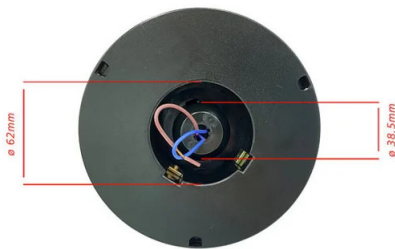

8 003910 140424

PACKING 	INNER  pcs	MASTER  pcs
Bulk	4	4

TECHNISCHE DATEN

Name	SPH961
Stromversorgung	220V AC
Stromversorgung vorgesehen	NO
Lichtquelle	E27 BULB
Leistung der Beleuchtung (W)	Max 40
Inklusive Lampe	(NOT INCLUDED)
Anlage	E27
Schalter	NO
IP-Schutz	IP44
Isolationsklasse	II
Farbe	TRANSPARENT
Material	PLASTIC - PMMA
Garantie	2 YEARS
Breite (mm)	220
Tiefe (mm)	220
Höhe (mm)	285

BESCHREIBUNG

Ampulle für den Außenbereich, Gartenkugel IP44, Abmessungen: Durchmesser 21,5 cm x 29,5 cm. Kompatibel mit LED-Leuchtmitteln bis 40 W; E27-Fassung; Leuchtmittel nicht enthalten; 360°-Streuung. Material: PMMA; PMMA ist ein Polymer, das sowohl gegen Stöße als auch gegen Zeitablauf sehr beständig ist. Es wird direkt an die Netzspannung angeschlossen. Velamp bietet Ihnen zahlreiche kompatible Zubehörteile für den Aufbau Ihrer Gartenkugeln.

LOGISTIKDATEN

Art der Verpackung	Bulk
Menge im Inneren	4
ITF INNER	18003910140421
Menge im Master	4
INTRASTAT-Code	94051140
DEEE	0.08

Base dimensions:

Suitable for poles \varnothing 60mm

1 Choose your globe diameter: \varnothing 200 mm, \varnothing 250 mm, \varnothing 300 mm, \varnothing 400 mm

2 Choose the colour of your globe: transparent, white, frosted white, smoked

3 Choose installation:

on pole:
 choose the pole length: 0,8m / 1m / 1,3m / 2m / 2,4 m
 you must use the **SPH182 connector** for globes 200 / 250 / 300mm
 or **SPH120** for globes 400mm
 or **SPH152** for globes 400mm