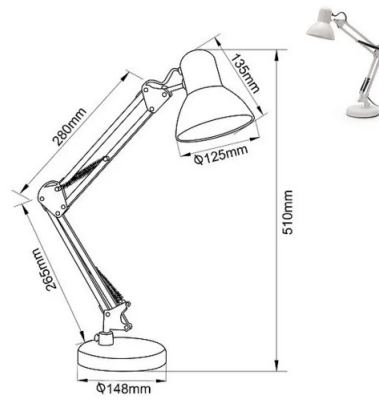

PACKING	INNER	MASTER
 / 	 pcs	 pcs
Colour Box	6	6

TECHNISCHE DATEN

Stromversorgung	220V AC
Stromversorgung vorgesehen	YES
Art der bereitgestellten Energieversorgung	POWER CABLE
Lichtquelle	E27 BULB
Leistung der Beleuchtung (W)	Max 25
Inklusive Lampe	(NOT INCLUDED)
Anlage	E27
Länge des Stromkabels (cm)	150
Schalter	YES
Funktionen	ON / OFF
Stecker	Type C/EF - 2 pin (Europlug/FR-DE Hybrid)
Isolationsklasse	II
Farbe	WHITE
Herkunftsland	CHINA
Material	METAL
Garantie	2 YEARS
Breite (mm)	130
Tiefe (mm)	115
Höhe (mm)	325
Nettogewicht (Kg)	1.125

BESCHREIBUNG

Schreibtischlampe mit E27-Fassung: Kompatibel mit allen E27-Leuchtmitteln (LED, Energiesparlampen, Glühlampen) bis max. 25 W; Leuchtmittel nicht im Lieferumfang enthalten. Komplett ausgestattet mit: verstellbarem Arm, 150 cm Kabel und Schalter. Ein zeitloser Klassiker, der nie aus der Mode kommt. Auch bekannt als Architektenleuchte, da sie große Schreibtische optimal ausleuchtet. Elegant und minimalistisch – perfekt für ein modernes Zuhause. Zwei Nutzungsmöglichkeiten: Entweder auf dem Tisch platziert mit dem mitgelieferten Fuß oder mit dem praktischen Clip am Tisch befestigt. Die Montage ist überall möglich! Metallgestell und Lampenschirm; verstellbarer Lampenschirm für optimale Beleuchtung.

LOGISTIKDATEN

Herkunftsland

CHINA

CLIP DA TAVOLO INCLUSO
Table clip included

Le immagini non sono reali, sono create con IA e sono puramente indicative. The images are not real, they are created with AI and are purely indicative.

VERSIONE DA TAVOLO
Table version

VERSIONE CON CLIP
Clip version

BRACCIO ORIENTABILE
Adjustable arm

CLIP PER MONTAGGIO DA TAVOLO
Clips for table mounting

INTERRUTTORE
Switch

LUNGHEZZA CAVO: 150 cm
Cable length: 150 cm