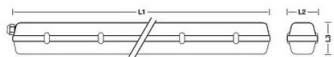

LOGISTISCHE DATEN

Art der Verpackung	Colour Box
Länge der Packung (mm)	60
Breite der Packung (mm)	1340
Höhe der Packung (mm)	65
Innere Länge (cm)	137
Innere Höhe (cm)	28
Menge im Inneren	12
Bruttogewicht innen (kg)	14.180
ITF INNER	18003910105512
Menge im Master	12
Wie viele Stücke auf einer 80x120 Palette (pz)	180
INTRASTAT-Code	94051140
DEEE	0.21

Questo dispositivo è munito di lampade a LED integrate e di attacchi per lampadine di classi energetiche:

Il dispositivo è venduto con una lampadina di classe energetica: **A**

VELAMP TNE136 874/2012

Codice Prodotto Item code Code Codigo Code	Lunghezza L1 Length Longueur Längde Länge	Larghezza L2 Width Largeur Ancho Breite	Altezza L3 Height Hauteur Altura Höhe	Imballo Packing Emballage Embalaj Verpackung	Inner Pcs	Master Pcs
TNE118	665 mm	60 mm	62 mm	Colour box	-	12
TNE136	1275 mm	60 mm	62 mm	Colour box	-	12
TNE158	1575 mm	60 mm	62 mm	Colour box	-	12
TNE218	665 mm	110 mm	62 mm	Colour box	-	8
TNE236	1275 mm	110 mm	62 mm	Colour box	-	12
TNE258	1575 mm	110 mm	62 mm	Colour box	-	12