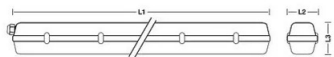

LOGISTISCHE DATEN

Art der Verpackung	Colour Box
Länge der Packung (mm)	115
Breite der Packung (mm)	1626
Höhe der Packung (mm)	64
Innere Länge (cm)	165
Innere Höhe (cm)	28
Menge im Inneren	8
Bruttogewicht innen (kg)	18.000
ITF INNER	18003910105543
Menge im Master	8
Wie viele Stücke auf einer 80x120 Palette (pz)	120
INTRASTAT-Code	94051140
DEEE	0.41

Codice Prodotto Item code Code Codigo Code	Lunghezza L1 Length Longueur Längde Länge	Larghezza L2 Width Largeur Ancho Breite	Altezza L3 Height Hauteur Altura Höhe	Imballo Packing Emballage Verpackung	Inner Pcs	Master Pcs
TNE118	665 mm	60 mm	62 mm	Colour box	-	12
TNE136	1275 mm	60 mm	62 mm	Colour box	-	12
TNE158	1575 mm	60 mm	62 mm	Colour box	-	12
TNE218	665 mm	110 mm	62 mm	Colour box	-	8
TNE236	1275 mm	110 mm	62 mm	Colour box	-	12
TNE258	1575 mm	110 mm	62 mm	Colour box	-	12