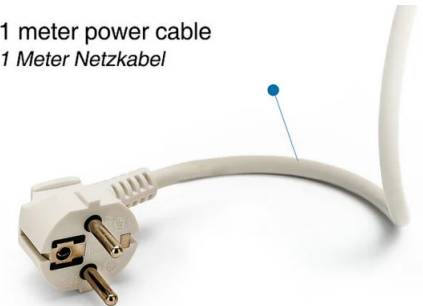

German standard multisocket
Mehrfachsteckdose nach deutschem Standard

Compatible countries:
Kompatible Länder:

8 003910 112278

PACKING 	INNER  pcs	MASTER  pcs
Plastic hanger	10	40

TECHNICAL DATA

Power supply	220V AC
Power supply provided	NO
Power cord length (cm)	100
Cable section	H05VV-F 3G1.0mm2
Switch	NO
Plug	Type E / F - 2 pin (EU Hybrid)
Main socket	Schuko (type F - CEE 7/4)
Number of sockets	5
Maximum load	3500W
Children protection	CHILDREN PROTECION
Country of origin	CHINA
Material	PLASTIC - OTHER
Warranty	2 YEARS
Width (mm)	250
Depth (mm)	50
Height (mm)	40
Net weight (Kg)	0.268

DESCRIPTION

Simple power strip, 5 16A sockets (2P+T) and standard Schuko plug. Cable: 1 meter, H05VV-F 3G1.0mm². Power strip equipped with child protection: prevents foreign objects from being introduced into the live socket. CE certified. Power 3680W at 230V~. No indicator lights, ideal for bedrooms. Convenient for covering household electrical connection needs.

Compatible plugs
kompatible Stecker

Standard-German multisolet
Steckdosenleiste nach deutschem Standard

5 Plugs/Steckdosen:
- 5 standard schuko
- 5 Standard-Schuko-Steckdosen

1 meter power cable
1 Meter Netzkabel

THICK COPPER POWER CORD FOR MORE SAFETY
Velamp uses real copper wires that guarantee good electrical conductivity and excellent heat dispersion. The PVC sheath is ultra resistant

DICKES KUPFERNETZKABEL FÜR MEHR SICHERHEIT
Velamp verwendet echte Kupferdrähte, diese garantieren gute elektrische Leitfähigkeit und ausgezeichnete Wärmeverteilung. Der PVC-Mantel ist extrem widerstandsfähig