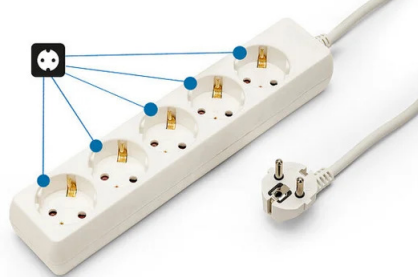

German standard multisocket
Mehrfachsteckdose nach deutschem Standard

Compatible countries:
Kompatible Länder:

8 003910 112278

PACKING 	INNER  pcs	MASTER  pcs
Plastic hanger	10	40

TECHNICAL DATA

Power supply	220V AC
Power supply provided	NO
Power cord length (cm)	100
Cable section	H05VV-F 3G1.0mm2
Switch	NO
Plug	Type E / F - 2 pin (EU Hybrid)
Main socket	Schuko (type F - CEE 7/4)
Number of sockets	5
Maximum load	3500W
Children protection	CHILDREN PROTECION
Country of origin	CHINA
Material	PLASTIC - OTHER
Warranty	2 YEARS
Width (mm)	250
Depth (mm)	50
Height (mm)	40
Net weight (Kg)	0.268

DESCRIPTION

Simple power strip, 5 16A sockets (2P+T) and standard Schuko plug. Cable: 1 meter, H05VV-F 3G1.0mm². Power strip equipped with child protection: prevents foreign objects from being introduced into the live socket. CE certified. Power 3680W at 230V~. No indicator lights, ideal for bedrooms. Convenient for covering household electrical connection needs.

Compatible plugs
kompatible Stecker

Standard-German multisolet
Steckdosenleiste nach deutschem Standard

5 Plugs/Steckdosen:
- 5 standard schuko
- 5 Standard-Schuko-Steckdosen

1 meter power cable
1 Meter Netzkabel

THICK COPPER POWER CORD FOR MORE SAFETY
Velamp uses real copper wires that guarantee good electrical conductivity and excellent heat dispersion. The PVC sheath is ultra resistant

DICKES KUPFERNETZKABEL FÜR MEHR SICHERHEIT
Velamp verwendet echte Kupferdrähte, diese garantieren gute elektrische Leitfähigkeit und ausgezeichnete Wärmeverteilung. Der PVC-Mantel ist extrem widerstandsfähig