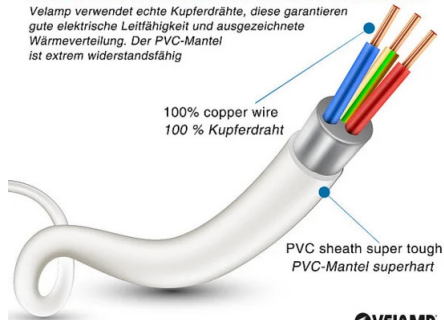

## DESCRIPTION

Simple power strip, 4 16A sockets (2P+T) and standard Schuko plug. Cable: 1 meter, H05VV-F 3G1.0mm<sup>2</sup>. Power strip with child protection: prevents foreign objects from being inserted into the live socket. With illuminated switch. CE certified. Power 3680W at 230V~. Convenient for covering home electrical connection needs.

Compatible plugs  
kompatible Stecker

1 meter power cable  
1 Meter Netzkabel

Standard-German multisocket  
Steckdosenleiste nach deutschem Standard

4 Plugs/Steckdosen:  
- 4 standard schuko  
- 4 Standard-Schuko-Steckdosen

**THICK COPPER POWER CORD FOR MORE SAFETY**

Velamp uses real copper wires that guarantee good electrical conductivity and excellent heat dispersion. The PVC sheath is ultra resistant

**DICKES KUPFERNETZKABEL FÜR MEHR SICHERHEIT**

Velamp verwendet echte Kupferdrähte, diese garantieren gute elektrische Leitfähigkeit und ausgezeichnete Wärmeverteilung. Der PVC-Mantel ist extrem widerstandsfähig

100% copper wire  
100 % Kupferdraht