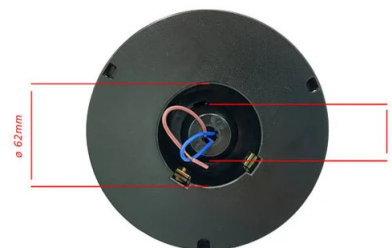

**2 Choose the colour of your globe:** transparent, white, frosted white, smoked

**3 Choose installation:**

**on pole:** choose the cable length: 0.5m / 1m / 1.5m / 2m / 2.4 m. **SPH162 base**

If you want to install 2 globes: **SPH182 connector** for globes 200 / 250 / 300mm OR **SPH122** for globes 400mm

If you want to install 3 globes: **SPH183 connector** for globes 200 / 250 / 300mm OR **SPH123** for globes 400mm

**on wall:** **SPH180** for globes 200 / 250 / 300mm OR **SPH120** for globes 400mm

**on stand:** **Short base: SPH140** OR **Long base: SPH142**

**Base included** **E27**

Codice Prodotto Item code Code Codigo Code	Dimensioni / Dimensions / Dimensionen / Größe				
	A	B	C	D	E
SPH200	200 mm	95 mm	91 mm	15 mm	2 mm
SPH205	200 mm	95 mm	91 mm	15 mm	2 mm
SPH208	200 mm	95 mm	91 mm	15 mm	2 mm
SPH250	250 mm	120 mm	112 mm	13 mm	3 mm
SPH255	250 mm	120 mm	112 mm	13 mm	3 mm
SPH258	250 mm	120 mm	112 mm	13 mm	3 mm
SPH300	300 mm	140 mm	130 mm	15 mm	3 mm
SPH305	300 mm	140 mm	130 mm	15 mm	3 mm
SPH308	300 mm	140 mm	130 mm	15 mm	3 mm
SPH307	300 mm	140 mm	130 mm	15 mm	3 mm
SPH400	400 mm	150 mm	140 mm	15 mm	5 mm
SPH405	400 mm	150 mm	140 mm	15 mm	5 mm
SPH408	400 mm	150 mm	140 mm	15 mm	5 mm

**E27**

**Ø 25 cm**

**Base dimensions:**

**Suitable for poles Ø 60mm**