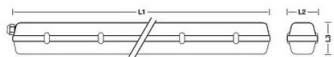

PACKING	INNER	MASTER
 / 	 pcs	 pcs
Colour Box	12	12

TECHNICAL DATA

Power supply	220V AC
LED quantity	1 x
Lighting source	T8 LED TUBE (INCLUDED)
Lighting power (W)	9
Electricity consumption (W)	9
Lumen	900
Light beam	DIFFUSE
Beam angle (°)	120°
LED lifespan (hours)	20000
Material	ABS + PC
Bulb shape	T8
IP Protection	IP65
Attachment	G13
Insulation class	II
Light colour	4000K
Dimmability	NOT DIMMABLE
Product container (energy class)	F
Code eprel	819091
Container product (registered form code)	LGT8-9W-5-F
Link db eprel	http://eprel.ec.europa.eu/qr/819091
Warranty	2 YEARS
Width (mm)	720
Depth (mm)	65
Height (mm)	63
Net weight (Kg)	0.651

LOGISTIC INFORMATION

Packing type	Colour Box
Pack length (mm)	65
Pack width (mm)	723
Pack height (mm)	63
Inner length (cm)	74
Inner height (cm)	29
Quantity in inner	12
Gross weight inner (kg)	8.600
ITF INNER	18003910105499
Quantity in master	12
How many pieces on 80x120 pallet (pz)	300
INTRASTAT Code	94051140
DEEE	0.21

Questo dispositivo è munito di lampade a LED integrate e di attacchi per lampadine di classi energetiche:

Il dispositivo è venduto con una lampadina di classe energetica: **A**

VELAMP TNE118 874/2012

Codice Prodotto Item code Code Codigo Code	Lunghezza L1 Length Longueur Längde Länge	Larghezza L2 Width Largeur Ancho Breite	Altezza L3 Height Hauteur Altura Höhe	Imballo Packing Emballage Embalajaj Verpackung	Inner Pcs	Master Pcs
TNE118	665 mm	60 mm	62 mm	Colour box	-	12
TNE136	1275 mm	60 mm	62 mm	Colour box	-	12
TNE158	1575 mm	60 mm	62 mm	Colour box	-	12
TNE218	665 mm	110 mm	62 mm	Colour box	-	8
TNE236	1275 mm	110 mm	62 mm	Colour box	-	12
TNE258	1575 mm	110 mm	62 mm	Colour box	-	12