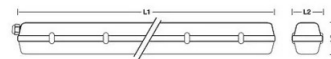

LOGISTIC INFORMATION

Packing type	Colour Box
Pack length (mm)	65
Pack width (mm)	1645
Pack height (mm)	62
Inner length (cm)	166
Inner height (cm)	28
Quantity in inner	12
Gross weight inner (kg)	17.800
ITF INNER	18003910105536
Quantity in master	12
How many pieces on 80x120 pallet (pz)	180
INTRASTAT Code	94051140
DEEE	0.31

Codice Prodotto Item code Code Codigo Code	Lunghezza L1 Length Longueur Længde Länge	Larghezza L2 Width Largeur Ancho Breite	Altezza L3 Height Hauteur Altura Höhe	Imballo Packing Emballage Embalaje Verpackung	Inner Pcs	Master Pcs
TNE118	665 mm	60 mm	62 mm	Colour box	-	12
TNE136	1275 mm	60 mm	62 mm	Colour box	-	12
TNE158	1575 mm	60 mm	62 mm	Colour box	-	12
TNE218	665 mm	110 mm	62 mm	Colour box	-	8
TNE236	1275 mm	110 mm	62 mm	Colour box	-	12
TNE258	1575 mm	110 mm	62 mm	Colour box	-	12