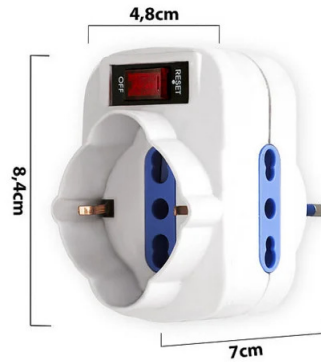

FICHA PRODUCTO
Adaptador giratorio: 1 enchufe de 10 A vs. 2 tomas de 10/16 A + 1 toma Schuko. Con interruptor de protección contra sobrecargas.

PACKING	INNER	MASTER
 / 	 pcs	 pcs
	25	200

DATOS TÉCNICOS

Nombre	ADAPT-IT-101
Alimentación	220V AC
Suministro eléctrico	NO
Interruptor	YES
Enchufe	Type Italy tripolar 10A
Toma principal	2 x Type Italy tripolar 16A/10A + shuko bipasso
Número de tomas	3
Carga máxima	1500W
Color	WHITE
Material	PLASTIC - PC
Garantía	2 YEARS
Anchura (mm)	160
Profundidad (mm)	120
Altura (mm)	50
Peso neto (Kg)	0.060

DESCRIPCIÓN

Regleta triple con interruptor y protección contra sobrecargas. Adaptadores de enchufe Schuko o grande de 16 A a enchufe pequeño de 10 A. Enchufe giratorio blanco. 1 toma de corriente para enchufes italianos (10/16A dual-pin) y Schuko (alemán). 2 tomas de corriente para enchufes italianos (10/16a dual-pass). 1 enchufe pequeño 10A. Seguro y con certificación CE: interruptor de encendido/apagado iluminado, potencia máxima: 1500 W, enchufes con protección. Todos los enchufes cuentan con seguridad infantil, que impide la entrada de objetos extraños en el enchufe.