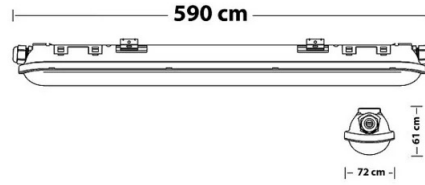

DIMENSIONS: