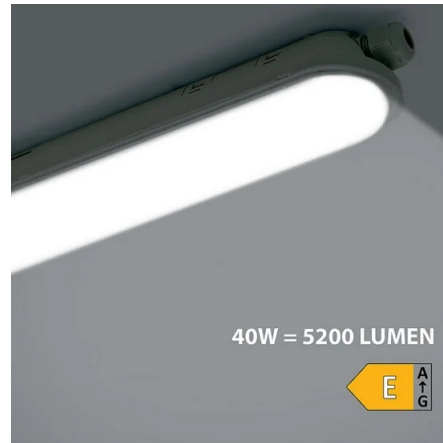

DIMENSIONS:

**MONTAGGIO SERIALE
SERIAL CONNECTION**