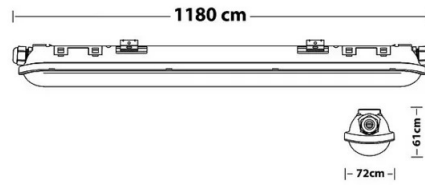

DIMENSIONS: