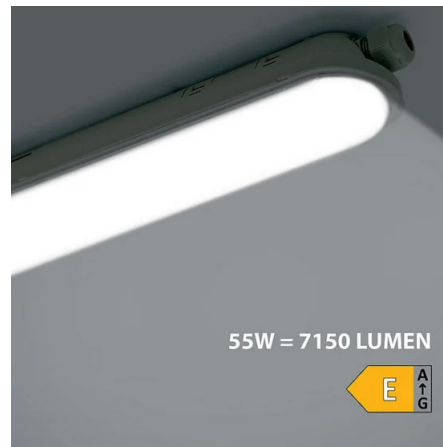

DIMENSIONS: