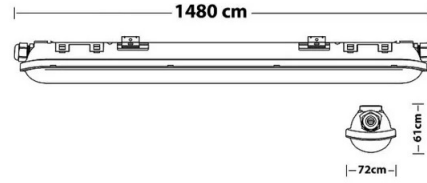

DIMENSIONS: