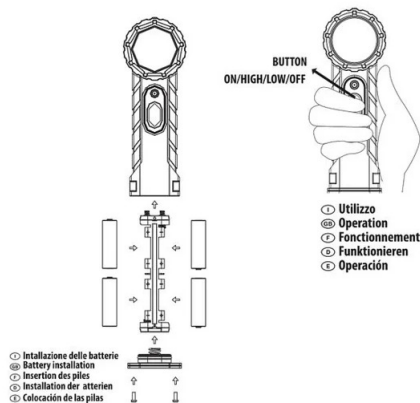

## DATOS TÉCNICOS

Alimentación	DRY BATTERIES
Suministro eléctrico	NO
Cuántas pilas se utilizan	4
Tipo de batería	AA
Pilas suministradas	(NOT INCLUDED)
Máxima autonomía (h)	13
Fuente de luz	HIGH POWER LED
Tecnología de la luz	CREE®-XP-G2
Potencia de iluminación (W)	5
Lumen	300
Alcance (m)	288
Haz luminoso	FOCUS
Vida útil de los LED (horas)	25.000
Interruptor	YES
Protección IP	IP54
Color	YELLOW
País de origen	CHINA
Material	PLASTIC - PC
Garantía	2 YEARS
Anchura (mm)	185
Profundidad (mm)	57
Altura (mm)	65
Peso neto (Kg)	0.340

## DESCRIPCIÓN

ATEX II 1G Ex ia IIC T4 Ga (zona 0). LED CREE XP-G2 5W de alta potencia. 300 lúmenes, alcance 288 metros. Protección: IP57; interruptor de goma. El práctico gancho metálico permite colgar la linterna. También cuenta con un potente clip que permite llevarla en un bolsillo del pecho. Funciona con 4 pilas AA (no incluidas); duración de la batería 13 horas. Construcción de policarbonato y ABS inherentemente resistente. IP57: resistente al agua y a los golpes.

## DATOS LOGÍSTICOS

Tipo de envase	B blister
Formato blíster	F5
Longitud del paquete (mm)	155
Anchura del envase (mm)	320
Altura del paquete (mm)	70

## DATOS LOGÍSTICOS

Peso del producto envasado (kg)	0.370
Anchura interior (cm)	58
Longitud interior (cm)	55
Altura interior (cm)	16
Cantidad en interior	6
Peso bruto interior (kg)	2.800
ITF INTERIOR	18003910109497
Longitud principal (cm)	68
Anchura principal (cm)	58
Altura maestra (cm)	32
Cantidad en master	36
Peso bruto principal (kg)	18.700
MAESTRO ITF	28003910109494
Cuántas piezas en un palé de 80x120 (pz)	216
Código INTRASTAT	85131000
DEEE	0.06
BAREMOS ECOLÓGICOS 2025	MLUMI020000
País de origen	CHINA